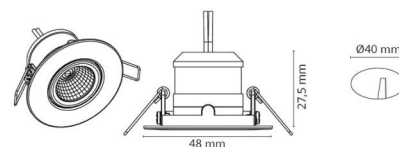

Nano Tilt Hvit In/out 240lm 3000K Ra>90 Driver 350mA bestilles separat

El-nummer: 3219278
 EAN: 7021989070177
 SG artikkelnr: 907017

Elektrisk

Watt: 4W
 Systemeffekt (W): 4W

Lysteknikk

Type lyskilde: LED
 Effektiv lysstrøm (lm): 240lm
 Effekt: 60 lm/W
 Fargetemperatur: 3000K
 Fargegjengivelse (Ra/CRI): Ra>90
 MacAdams faktor: SDCM: 2
 Levetid: L70/B50>50.000
 Lysstråling: Direkte
 Optikk: Reflektor medium
 Lysspredning: 36°
 UGR: UGR<22
 Fotobiologisk sikkerhet: RG 1

Montering/Tilkobling

Montering: Innfelling, Innendørs / Utendør

Dimensjoner

Høyde (mm) H: 29
 Diameter (mm) D: 48
 Innfellingsdiameter (mm): 40
 Vekt (kg) brutto/netto: 0.047 / 0.0415

Forpakning

Forpakkingsstørrelse (mm): 55 x 55 x 55