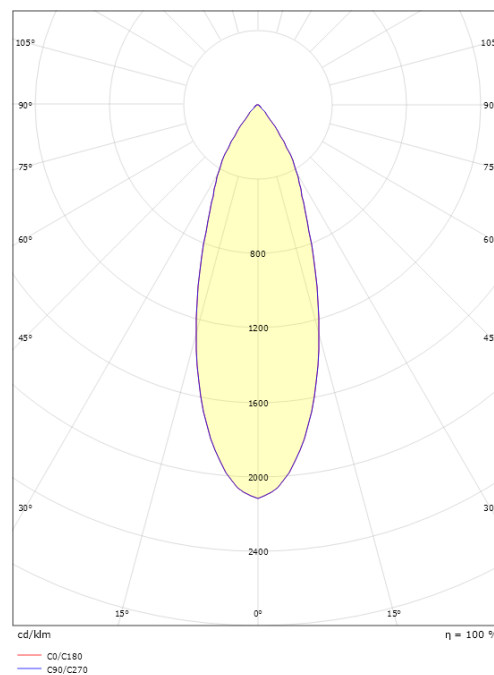

Nano Tilt Hvit In/out 240lm 3000K Ra>90 Driver 350mA bestilles separat

El-nummer: 3219278
 EAN: 7021989070177
 SG artikkelnr: 907017

Elektrisk

Watt: 4W
 Systemeffekt (W): 4W

Lysteknikk

Type lyskilde: LED
 Effektiv lysstrøm (lm): 240lm
 Effekt: 60 lm/W
 Fargetemperatur: 3000K
 Fargegjengivelse (Ra/CRI): Ra>90
 MacAdams faktor: SDCM: 2
 Levetid: L70/B50>50.000
 Lysstråling: Direkte
 Optikk: Reflektor medium
 Lysspredning: 36°
 UGR: UGR<22
 Fotobiologisk sikkerhet: RG 1

Montering/Tilkobling

Montering: Innfelling, Innendørs / Utendør

Dimensjoner

Høyde (mm) H: 29
 Diameter (mm) D: 48
 Innfellingsdiameter (mm): 40
 Vekt (kg) brutto/netto: 0.047 / 0.0415

Forpakning

Forpakkingsstørrelse (mm): 55 x 55 x 55

7 0 2 1 9 8 9 0 7 0 1 7 7