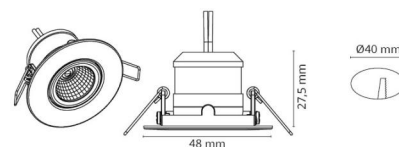

Nano Tilt Sort In/out 240lm 2700K Ra>90 Driver 350mA bestilles separat

El-nummer: 3219280
 EAN: 7021989070191
 SG artikkelnr: 907019

Elektrisk

Watt: 4W
 Systemeffekt (W): 4W

Lysteknikk

Type lyskilde: LED
 Effektiv lysstrøm (lm): 240lm
 Effekt: 60 lm/W
 Fargetemperatur: 2700K
 Fargegjengivelse (Ra/CRI): Ra>90
 MacAdams faktor: SDCM: 2
 Levetid: L70/B50>50.000
 Lysstråling: Direkte
 Optikk: Reflektor medium
 Lysspredning: 36°
 UGR: UGR<22
 Fotobiologisk sikkerhet: RG 1

Montering/Tilkobling

Montering: Innfelling, Innendørs / Utendør

Dimensjoner

Høyde (mm) H: 29
 Diameter (mm) D: 48
 Innfellingsdiameter (mm): 40
 Vekt (kg) brutto/netto: 0.047 / 0.0415

Forpakning

Forpakkingsstørrelse (mm): 55 x 55 x 55