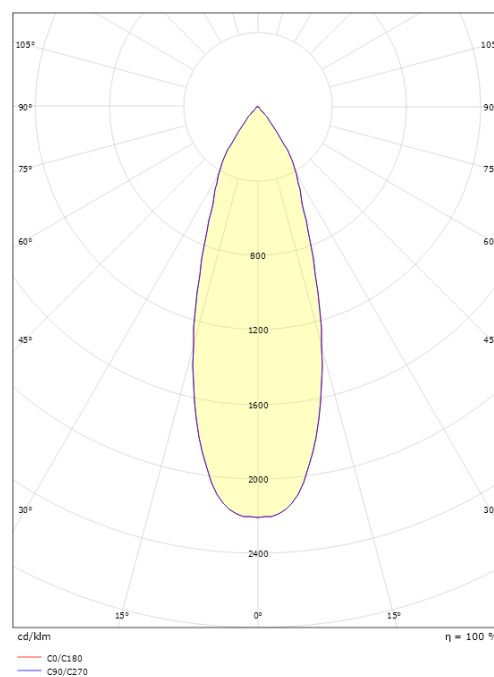

Nano Tilt Sort In/out 240lm 2700K Ra>90 Driver 350mA bestilles separat

El-nummer: 3219280
 EAN: 7021989070191
 SG artikkelnr: 907019

Elektrisk

Watt: 4W
 Systemeffekt (W): 4W

Lysteknikk

Type lyskilde: LED
 Effektiv lysstrøm (lm): 240lm
 Effekt: 60 lm/W
 Fargetemperatur: 2700K
 Fargegjengivelse (Ra/CRI): Ra>90
 MacAdams faktor: SDCM: 2
 Levetid: L70/B50>50.000
 Lysstråling: Direkte
 Optikk: Reflektor medium
 Lysspredning: 36°
 UGR: UGR<22
 Fotobiologisk sikkerhet: RG 1

Montering/Tilkobling

Montering: Innfelling, Innendørs / Utendør

Dimensjoner

Høyde (mm) H: 29
 Diameter (mm) D: 48
 Innfellingsdiameter (mm): 40
 Vekt (kg) brutto/netto: 0.047 / 0.0415

Forpakning

Forpakkingsstørrelse (mm): 55 x 55 x 55

7 0 2 1 9 8 9 0 7 0 1 9 1