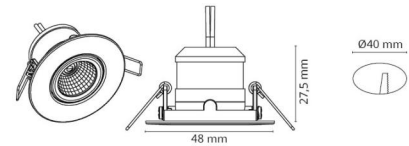

Nano Tilt Sort In/out 240lm 3000K Ra>90 Driver 350mA bestilles separat

El-nummer: 3219281
 EAN: 7021989070207
 SG artikkelnr: 907020

Elektrisk

Watt: 4W
 Systemeffekt (W): 4W

Lysteknikk

Type lyskilde: LED
 Effektiv lysstrøm (lm): 240lm
 Effekt: 60 lm/W
 Fargetemperatur: 3000K
 Fargegjengivelse (Ra/CRI): Ra>90
 MacAdams faktor: SDCM: 2
 Levetid: L70/B50>50.000
 Lysstråling: Direkte
 Optikk: Reflektor medium
 Lysspredning: 36°
 UGR: UGR<22
 Fotobiologisk sikkerhet: RG 1

Montering/Tilkobling

Montering: Innfelling, Innendørs / Utendør

Dimensjoner

Høyde (mm) H: 29
 Diameter (mm) D: 48
 Innfellingsdiameter (mm): 40
 Vekt (kg) brutto/netto: 0.047 / 0.0415

Forpakning

Forpakkingsstørrelse (mm): 55 x 55 x 55