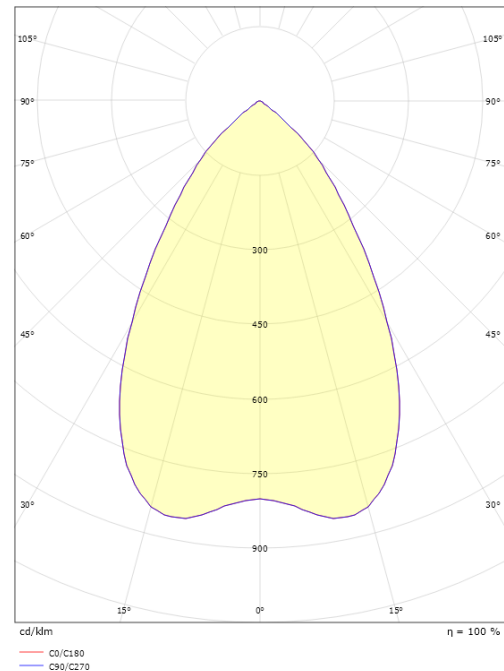

Dimensjoner

Høyde (mm) H: 83
 Diameter (mm) D: 166
 Innfellingsdiameter (mm): 150
 Innfellingshøyde (mm): 80
 Vekt (kg) brutto/netto: 0.97 / 0.77

Forpakning

Forpakkingsstørrelse (mm): 190 x 190 x 92

7 0 2 1 9 8 2 1 2 5 5 6 0