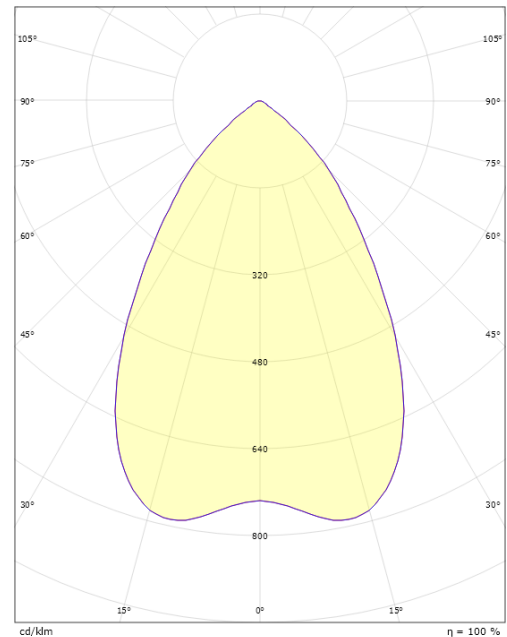

Dimensjoner

Høyde (mm) H: 83
 Diameter (mm) D: 166
 Innfellingsdiameter (mm): 150
 Innfellingshøyde (mm): 80
 Vekt (kg) brutto/netto: 0.97 / 0.77

Forpakning

Forpakkingsstørrelse (mm): 190 x 190 x 92

cd/kdm
 — C0/C180
 — C90/C270
 η = 100 %