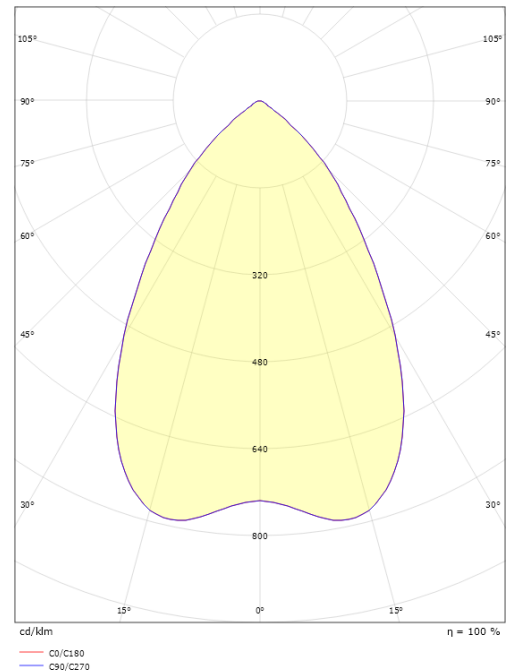

Forpakning

Forpakkingsstørrelse (mm): 190 x 190 x 92