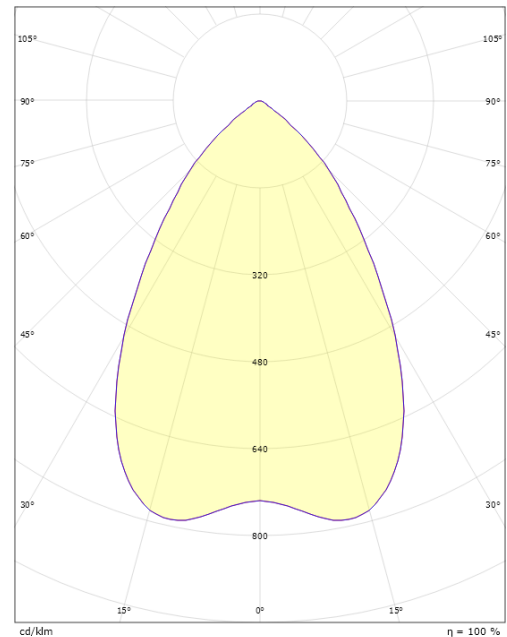

Dimensjoner

Høyde (mm) H: 83
 Diameter (mm) D: 166
 Innfellingsdiameter (mm): 150
 Innfellingshøyde (mm): 80
 Vekt (kg) brutto/netto: 0.97 / 0.77

Forpakning

Forpakkingsstørrelse (mm): 190 x 190 x 92

7 0 2 1 9 8 2 1 2 5 1 3 3