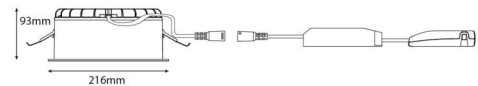

Rax Soft 200 Sort 2200 3000K Ra>80 Faseavsnitt

El-nummer: 3203222
 EAN: 7021982125607
 SG artikkelnr: 212560

Elektrisk

Systemeffekt (W): 22W
 Spenning: 220-240V
 Frekvens (Hz): 50/60Hz
 Maks. armaturer per sikring: B10: 25, B16: 41, C10: 40, C16: 65

Lysteknikk

Type lyskilde: LED
 Effektiv lysstrøm (lm): 2290lm
 Nødlumen: Nødllys 320lm
 Effekt: 104 lm/W
 Fargetemperatur: 3000K
 Fargegjengivelse (Ra/CRI): Ra>80
 MacAdams faktor: SDCM: 2
 Levetid: L90/B10>100.000
 Lysstråling: Direkte
 Optikk: Sort reflektor
 Lysspredning: 63°
 UGR: UGR<19
 Fotobiologisk sikkerhet: RG 1

Dimensjoner

Høyde (mm) H: 93
 Diameter (mm) D: 216
 Innfellingsdiameter (mm): 200
 Innfellingshøyde (mm): 90
 Vekt (kg) brutto/netto: 1.2 / 1

Forpakning

Forpakkingsstørrelse (mm): 240 x 240 x 102