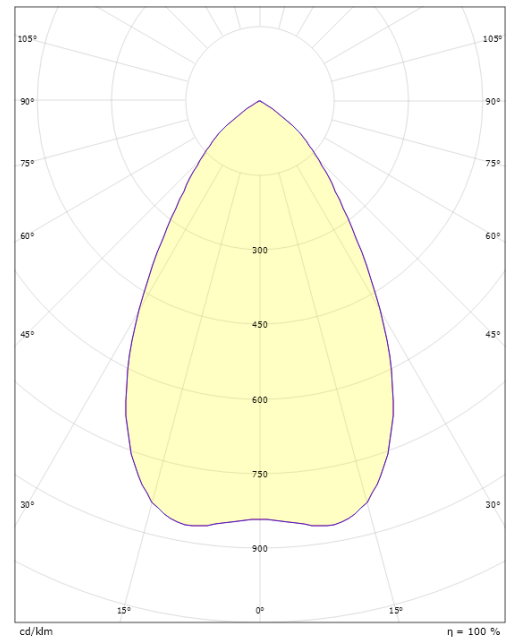

Rax Soft 200 Sort 2200 3000K Ra>80 DALI / Push Dim

El-nummer: 3203223
EAN: 7021982125614
SG artikkelnr: 212561

Elektrisk

Systemeffekt (W): 22W
Spenning: 220-240V
Frekvens (Hz): 50/60Hz
Maks. armaturer per sikring: B10: 32, B16: 50, C10: 52, C16: 85

Lysteknikk

Type lyskilde: LED
Effektiv lysstrøm (lm): 2290lm
Nødlumen: Nødllys 320lm
Effekt: 104 lm/W
Fargetemperatur: 3000K
Fargegjengivelse (Ra/CRI): Ra>80
MacAdams faktor: SDCM: 2
Levetid: L90/B10>100.000
Lysstråling: Direkte
Optikk: Sort reflektor
Lysspredning: 63°
UGR: UGR<19
Fotobiologisk sikkerhet: RG 1

Dimmetype

Type: DALI / Push Dim

Beskyttelse

Isolasjonsklasse: Klasse II SELV

Energi og godkjenning

Inneholder lyskilde med energiklasse: D
Breeam: Oppfyller Hea 01 krav til flimmerfri belysning (In-Use: Hea 05)
Byggvarubedømming: Ja

Materialer og overflater

Materiale: Flammehemmende polykarbonat (PC)
Farge: Sort
Avskjermingens materiale: Polycarbonat (PC)

Montering/Tilkobling

Montering: Innfelling, Innendørs
Kabel: Kabel 5x0,75mm²
Tilkobling: 5 pol Linect / hurtigklemme

Dimensjoner

Høyde (mm) H: 93
Diameter (mm) D: 216
Innfellingsdiameter (mm): 200
Innfellingshøyde (mm): 90
Vekt (kg) brutto/netto: 1.2 / 1

Forpakning

Forpakkingsstørrelse (mm): 240 x 240 x 102

7 0 2 1 9 8 2 1 2 5 6 1 4