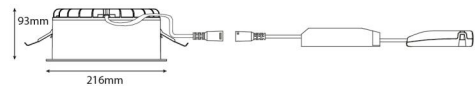

Materialer og overflater

Materiale: Flammehemmende polykarbonat (PC)
 Farge: Sort
 Avskjermingens materiale: Polycarbonat (PC)

Montering/Tilkobling

Montering: Innfelling, Innendørs
 Kabel: Kabel 5x0,75mm²
 Tilkobling: 5 pol Linect / hurtigklemme

Dimensjoner

Høyde (mm) H: 93
 Diameter (mm) D: 216
 Innfellingsdiameter (mm): 200
 Innfellingshøyde (mm): 90
 Vekt (kg) brutto/netto: 1.2 / 1

Forpakning

Forpakkingsstørrelse (mm): 240 x 240 x 102

7 0 2 1 9 8 2 1 2 5 6 3 8