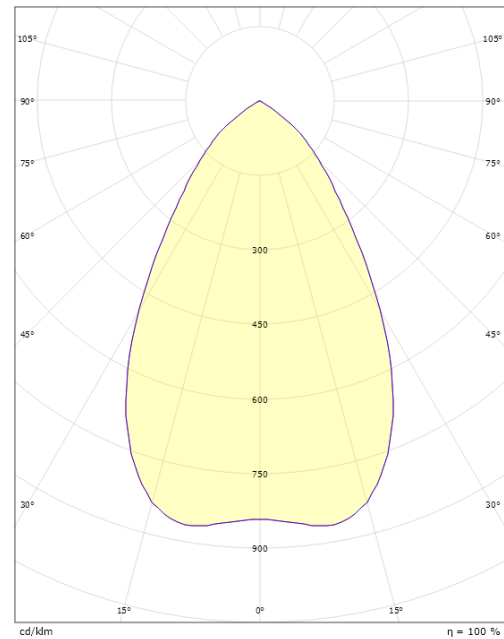

Dimensjoner

Høyde (mm) H: 93
 Diameter (mm) D: 216
 Innfellingsdiameter (mm): 200
 Innfellingshøyde (mm): 90
 Vekt (kg) brutto/netto: 1.2 / 1

Forpakning

Forpakkingsstørrelse (mm): 240 x 240 x 102

7 0 2 1 9 8 2 1 2 5 6 3 8