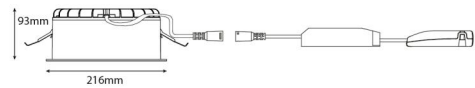

Materialer og overflater

Materiale: Flammehemmende polykarbonat (PC)
 Farge: Sort
 Avskjermingens materiale: Polycarbonat (PC)

Montering/Tilkobling

Montering: Innfelling, Innendørs
 Kabel: Kabel 5x0,75mm²
 Tilkobling: 5 pol Linect / hurtigklemme

Dimensjoner

Høyde (mm) H: 93
 Diameter (mm) D: 216
 Innfellingsdiameter (mm): 200
 Innfellingshøyde (mm): 90
 Vekt (kg) brutto/netto: 1.2 / 1

Forpakning

Forpakkingsstørrelse (mm): 240 x 240 x 102

7 0 2 1 9 8 2 1 2 5 6 7 6