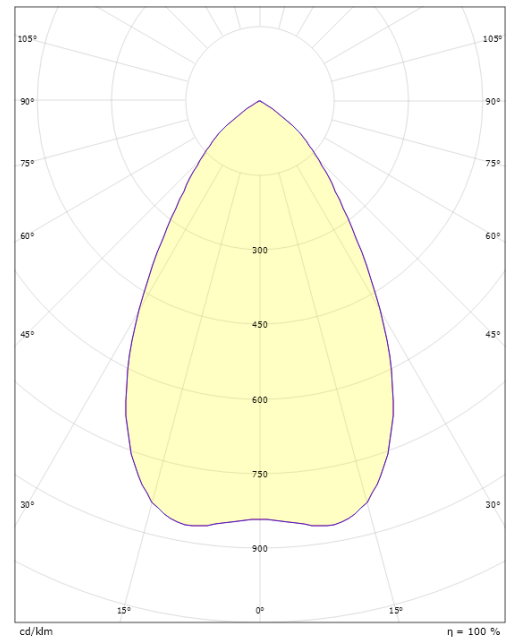

Dimensjoner

Høyde (mm) H: 93
 Diameter (mm) D: 216
 Innfellingsdiameter (mm): 200
 Innfellingshøyde (mm): 90
 Vekt (kg) brutto/netto: 1.2 / 1

Forpakning

Forpakkingsstørrelse (mm): 240 x 240 x 102

7 0 2 1 9 8 2 1 2 5 6 7 6