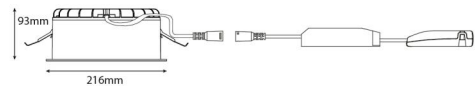

Lysteknikk

Type lyskilde: LED
 Effektiv lysstrøm (lm): 1600lm
 Nødlumen: Nødllys 380lm
 Effekt: 123 lm/W
 Fargetemperatur: 3000K
 Fargegjengivelse (Ra/CRI): Ra>80
 MacAdams faktor: SDCM: 2
 Levetid: L90/B10>100.000
 Lysstråling: Direkte
 Optikk: Satin Matt Reflector
 Lysspredning: 62°
 UGR: UGR<19 opptil 600 mA/2560 lm
 Fotobiologisk sikkerhet: RG 1

Dimensjoner

Høyde (mm) H: 93
 Diameter (mm) D: 216
 Innfellingsdiameter (mm): 200
 Innfellingshøyde (mm): 90
 Vekt (kg) brutto/netto: 1.2 / 1

Forpakning

Forpakkingsstørrelse (mm): 240 x 240 x 102