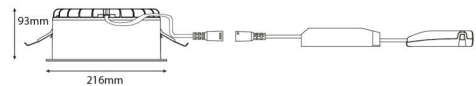

Rax Soft 200 Satin 1600 4000K Ra>80 Faseavsnitt

El-nummer: 3203178
 EAN: 7021982125164
 SG artikkelnr: 212516
 Erstatte: 8246093255

Elektrisk

Systemeffekt (W): 13W
 Spenning: 220-240V
 Frekvens (Hz): 50/60Hz
 Maks. armaturer per sikring: B10: 43, B16: 69, C10: 68, C16: 110

Lysteknikk

Type lyskilde: LED
 Effektiv lysstrøm (lm): 1650lm
 Nødlumen: Nødllys 390lm
 Effekt: 127 lm/W
 Fargetemperatur: 4000K
 Fargegjengivelse (Ra/CRI): Ra>80
 MacAdams faktor: SDCM: 2
 Levetid: L90/B10>100.000
 Lysstråling: Direkte
 Optikk: Satin Matt Reflector
 Lysspredning: 62°
 UGR: UGR<19 opptil 450 mA/2060 lm
 Fotobiologisk sikkerhet: RG 1

Dimensjoner

Høyde (mm) H: 93
 Diameter (mm) D: 216
 Innfellingsdiameter (mm): 200
 Innfellingshøyde (mm): 90
 Vekt (kg) brutto/netto: 1.2 / 1

Forpakning

Forpakkingsstørrelse (mm): 240 x 240 x 102