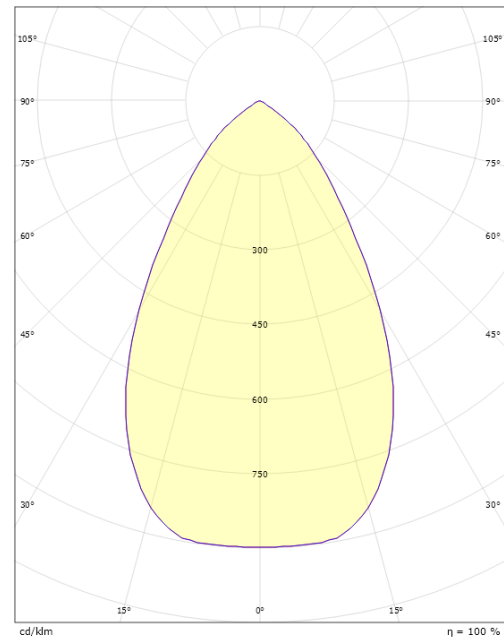

Forpakning

Forpakkingsstørrelse (mm): 240 x 240 x 102

cd/kdm
— C0/C180
— C90/C270
η = 100 %

7 0 2 1 9 8 2 1 2 5 1 8 8