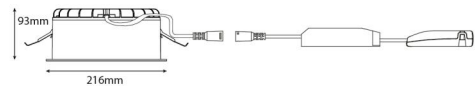

Rax Soft 200 Satin 2200 3000K Ra>90 Faseavsnitt

El-nummer: 3203182
 EAN: 7021982125201
 SG artikkelnr: 212520

Elektrisk

Systemeffekt (W): 22W
 Spenning: 220-240V
 Frekvens (Hz): 50/60Hz
 Maks. armaturer per sikring: B10: 25, B16: 41, C10: 40, C16: 65

Lysteknikk

Type lyskilde: LED
 Effektiv lysstrøm (lm): 2160lm
 Nødlumen: Nødllys 300lm
 Effekt: 98 lm/W
 Fargetemperatur: 3000K
 Fargegjengivelse (Ra/CRI): Ra>90
 MacAdams faktor: SDCM: 2
 Levetid: L90/B10>100.000
 Lysstråling: Direkte
 Optikk: Satin Matt Reflector
 Lysspredning: 62°
 UGR: UGR<19 opptil 700 mA/2500 lm
 Fotobiologisk sikkerhet: RG 1

Dimensjoner

Høyde (mm) H: 93
 Diameter (mm) D: 216
 Innfellingsdiameter (mm): 200
 Innfellingshøyde (mm): 90
 Vekt (kg) brutto/netto: 1.2 / 1

Forpakning

Forpakkingsstørrelse (mm): 240 x 240 x 102