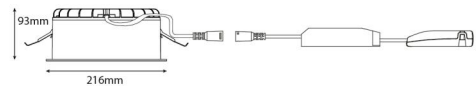

Rax Soft 200 Satin 2200 3000K Ra>90 DALI / Push Dim

El-nummer: 3203183
 EAN: 7021982125218
 SG artikkelnr: 212521

Elektrisk

Systemeffekt (W): 22W
 Spenning: 220-240V
 Frekvens (Hz): 50/60Hz
 Maks. armaturer per sikring: B10: 32, B16: 50, C10: 52, C16: 85

Lysteknikk

Type lyskilde: LED
 Effektiv lysstrøm (lm): 2160lm
 Nødlumen: Nødllys 300lm
 Effekt: 98 lm/W
 Fargetemperatur: 3000K
 Fargegjengivelse (Ra/CRI): Ra>90
 MacAdams faktor: SDCM: 2
 Levetid: L90/B10>100.000
 Lysstråling: Direkte
 Optikk: Satin Matt Reflector
 Lysspredning: 62°
 UGR: UGR<19 opptil 700 mA/2500 lm
 Fotobiologisk sikkerhet: RG 1

Materialer og overflater

Materiale: Flammehemmende polykarbonat (PC)
 Farge: Hvit/Satin matt
 Avskjermingens materiale: Polycarbonat (PC)

Montering/Tilkobling

Montering: Innfelling, Innendørs
 Kabel: Kabel 5x0,75mm²
 Tilkobling: 5 pol Linect / hurtigklemme

Dimensjoner

Høyde (mm) H: 93
 Diameter (mm) D: 216
 Innfellingsdiameter (mm): 200
 Innfellingshøyde (mm): 90
 Vekt (kg) brutto/netto: 1.2 / 1

Forpakning

Forpakkingsstørrelse (mm): 240 x 240 x 102

7 0 2 1 9 8 2 1 2 5 2 1 8