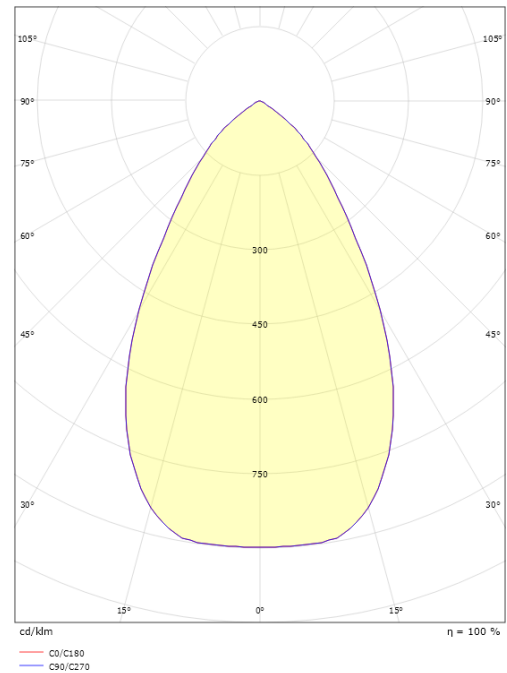

Dimensjoner

Høyde (mm) H: 93
 Diameter (mm) D: 216
 Innfellingsdiameter (mm): 200
 Innfellingshøyde (mm): 90
 Vekt (kg) brutto/netto: 1.2 / 1

Forpakning

Forpakkingsstørrelse (mm): 240 x 240 x 102

7 0 2 1 9 8 2 1 2 5 2 1 8