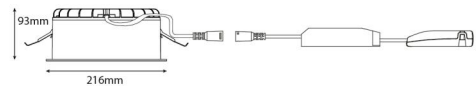

Lysteknikk

Type lyskilde: LED
 Effektiv lysstrøm (lm): 3070lm
 Nødlumen: Nødllys 390lm
 Effekt: 118 lm/W
 Fargetemperatur: 4000K
 Fargegjengivelse (Ra/CRI): Ra>80
 MacAdams faktor: SDCM: 2
 Levetid: L90/B10>100.000
 Lysstråling: Direkte
 Optikk: Satin Matt Reflector
 Lysspredning: 62°
 UGR: UGR<22 opptil 1050 mA/4410 lm
 Fotobiologisk sikkerhet: RG 1

Materialer og overflater

Materiale: Flammehemmende polykarbonat (PC)
 Farge: Hvit/Satin matt
 Avskjermingens materiale: Polycarbonat (PC)

Montering/Tilkobling

Montering: Innfelling, Innendørs
 Kabel: Kabel 5x0,75mm²
 Tilkobling: 5 pol Linect / hurtigklemme

Dimensjoner

Høyde (mm) H: 93
 Diameter (mm) D: 216
 Innfellingsdiameter (mm): 200
 Innfellingshøyde (mm): 90
 Vekt (kg) brutto/netto: 1.2 / 1

Forpakning

Forpakkingsstørrelse (mm): 240 x 240 x 102

7 0 2 1 9 8 2 1 2 5 2 7 0