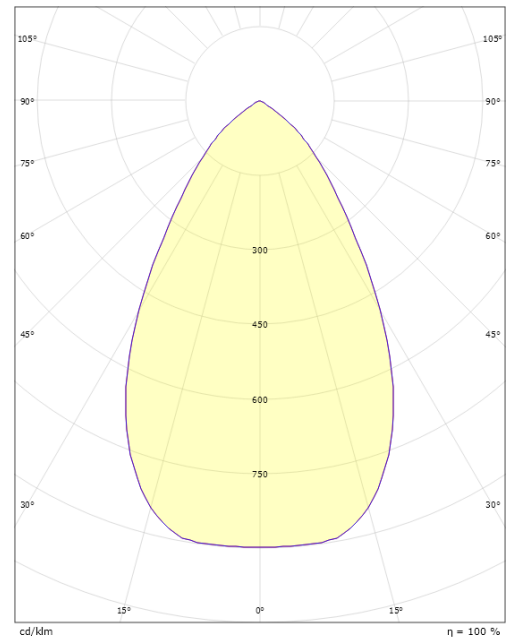

Dimensjoner

Høyde (mm) H: 93
 Diameter (mm) D: 216
 Innfellingsdiameter (mm): 200
 Innfellingshøyde (mm): 90
 Vekt (kg) brutto/netto: 1.2 / 1

Forpakning

Forpakkingsstørrelse (mm): 240 x 240 x 102

7 0 2 1 9 8 2 1 2 5 2 7 0