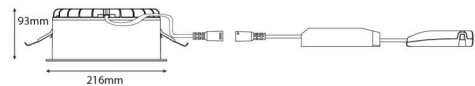

Lysteknikk

Type lyskilde: LED
Effektiv lysstrøm (lm): 4260lm
Nødlumen: Nødllys 380lm
Effekt: 107 lm/W
Fargetemperatur: 3000K
Fargegjengivelse (Ra/CRI): Ra>80
MacAdams faktor: SDCM: 2
Levetid: L90/B10>100.000
Lysstråling: Direkte
Optikk: Satin Matt Reflector
Lysspredning: 62°
UGR: UGR<22
Fotobiologisk sikkerhet: RG 1