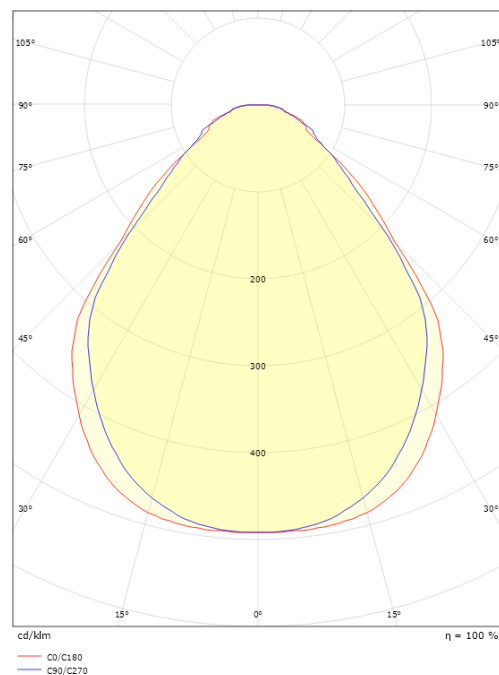

Montering/Tilkobling

Montering:	Innfelling, Innendørs
Modul:	600x600 Synlig T-skinne, T/L 15/24mm
Tilkobling:	Quick connector

Dimensjoner

Lengde (mm) L:	595
Bredde (mm) W:	595
Høyde (mm) H:	10
Vekt (kg) brutto/netto:	3.05 / 3

Forpakning

Forpakkingsstørrelse (mm): 628 x 630 x 33

7 0 2 1 9 8 2 1 2 2 2 4