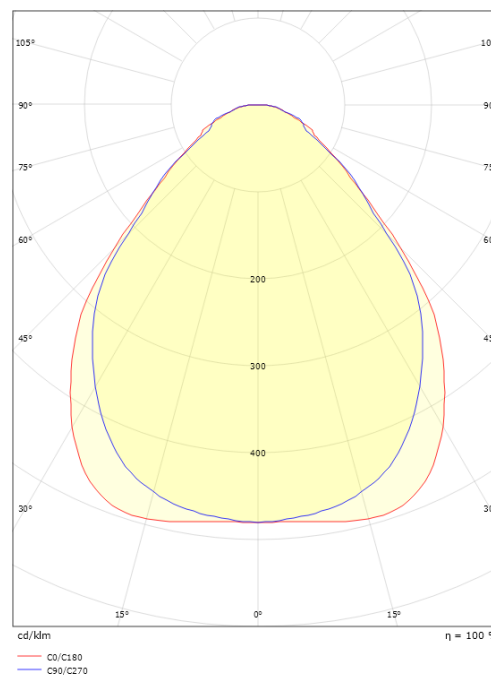

Sense Pro Connect 600x600 Hvit 4000K Ra>80 Connect

El-nummer: 3315943
EAN: 7021982126857
SG artikkelnr: 212685

Elektrisk

Spenning: 33V
Frekvens (Hz): 50/60Hz

Lysteknikk

Type lyskilde: LED
Lyskilde inkludert: Ja
Fargetemperatur: 4000K
Fargegjengivelse (Ra/CRI): Ra>80
MacAdams faktor: SDCM: 3
Levetid: L80/B20>100.000
Levetid: L90>50.000
Lysstråling: Direkte
Optikk: Opalprismatisk
Lysspredning: 110°
Fotobiologisk sikkerhet: RG 0

Dimmetype

Type: Connect

Beskyttelse

Isolasjonsklasse: Klasse III

Energi og godkjenning

Inneholder lyskilde med energiklasse: C

Materialer og overflater

Materiale: Aluminium
Farge: Hvit RAL 9016 glans 30
Avskjermingens materiale: Akryl (PMMA)

Montering/Tilkobling

Montering: Innfelling, Innendørs
Modul: 600x600 Synlig T-skinne, T/L 15/24mm
Tilkobling: Quick connector

Dimensjoner

Lengde (mm) L: 597
Bredde (mm) W: 597
Høyde (mm) H: 11
Vekt (kg) brutto/netto: 3,225 / 2,8

Forpakning

Forpakkingsstørrelse (mm): 633 x 630 x 33

7 0 2 1 9 8 2 1 2 6 8 5 7