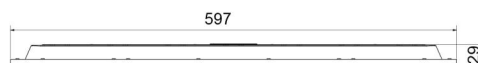

Dimmetype

Type: DALI

Beskyttelse

Isolasjonsklasse: Klasse II SELV

Materialer og overflater

Materiale: Stål
 Farge: Hvit RAL 9016 glans 30
 Avskjermingens materiale: Akryl (PMMA)

Montering/Tilkobling

Montering: Innfelling, Innendørs
 Modul: 600x600
 Tilkobling: Hurtigklemme

Dimensjoner

Lengde (mm) L: 597
 Bredder (mm) W: 597
 Høyde (mm) H: 29
 Vekt (kg) brutto/netto: 3 / 2.5

Forpakning

Forpakkingsstørrelse (mm): 705 x 635 x 38

7 0 2 1 9 8 2 1 2 6 6 0 4