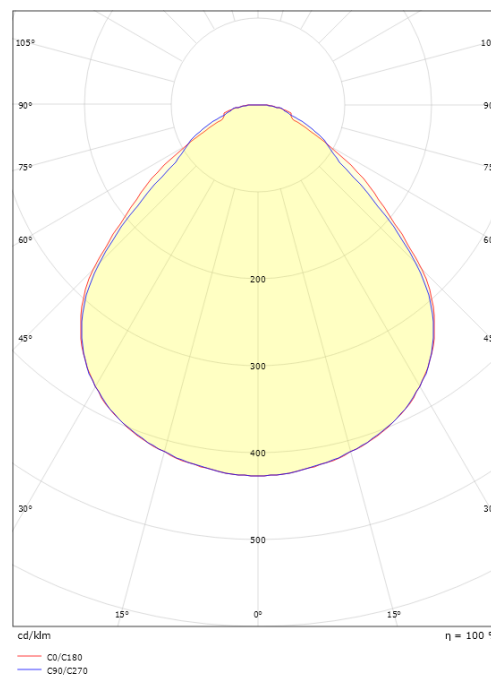

Dimensjoner

Lengde (mm) L: 597
 Bredder (mm) W: 597
 Høyde (mm) H: 29
 Vekt (kg) brutto/netto: 3 / 2.5

Forpakning

Forpakkingsstørrelse (mm): 705 x 635 x 38

7 0 2 1 9 8 2 1 2 6 6 0 4