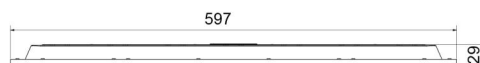

Dimmetype

Type: DALI

Beskyttelse

Isolasjonsklasse: Klasse II SELV

Materialer og overflater

Materiale: Stål
 Farge: Hvit RAL 9016 glans 30
 Avskjermingens materiale: Akryl (PMMA)

Montering/Tilkobling

Montering: Innfelling, Innendørs
 Modul: 600x600
 Tilkobling: Hurtigklemme

Dimensjoner

Lengde (mm) L: 597
 Bredder (mm) W: 597
 Høyde (mm) H: 29
 Vekt (kg) brutto/netto: 3 / 2.5

Forpakning

Forpakkingsstørrelse (mm): 705 x 635 x 38

7 0 2 1 9 8 2 1 2 6 6 1 1