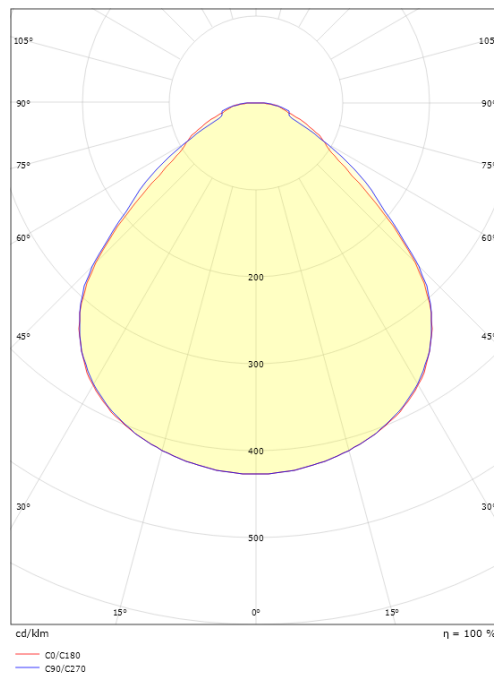

Dimensjoner

Lengde (mm) L: 597
 Bredder (mm) W: 597
 Høyde (mm) H: 29
 Vekt (kg) brutto/netto: 3 / 2.5

Forpakning

Forpakkingsstørrelse (mm): 705 x 635 x 38

7 0 2 1 9 8 2 1 2 6 6 1 1