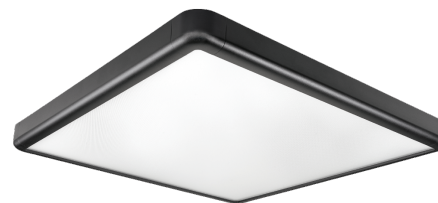

Sense Surface 600x600 Sort 4010lm 4000K Ra>80 Faseavsnitt

El-nummer: 3315948
EAN: 7021982124037
SG artikkelnr: 212403

Elektrisk

Systemeffekt (W): 30W
Spenning: 220-240V
Frekvens (Hz): 50/60Hz
Maks. armaturer per sikring: B10: 25, B16: 41, C10: 25, C16: 41

Lysteknikk

Type lyskilde: LED
Effektiv lysstrøm (lm): 4010lm
Effekt: 134 lm/W
Fargetemperatur: 4000K
Fargegjengivelse (Ra/CRI): Ra>80
MacAdams faktor: SDCM: 3
Levetid: L80/B20>100.000
Levetid: L90>50.000
Lysstråling: Direkte
Optikk: Opalprismatisk

Dimmetype

Type: Faseavsnitt

Beskyttelse

Isolasjonsklasse: Klasse II

Materialer og overflater

Materiale: Aluminium
Farge: Sort
Avskjermingens materiale: Akryl (PMMA)

Montering/Tilkobling

Montering: Utenpåliggende, Innendørs
Modul: 600x600
Tilkobling: Hurtigklemme

Dimensjoner

Lengde (mm) L: 597
Brekke (mm) W: 597
Høyde (mm) H: 45
Vekt (kg) brutto/netto: 6.8 / 6.265

Forpakning

Forpakkingsstørrelse (mm): 625 x 625 x 65

7 0 2 1 9 8 2 1 2 4 0 3 7