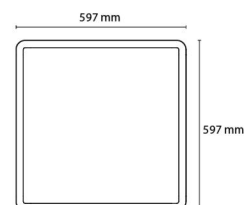

Sense Surface 600x600 Sort 4010lm 4000K Ra>80 Faseavsnitt

El-nummer: 3315948
 EAN: 7021982124037
 SG artikkelnr: 212403

**Elektrisk**

Systemeffekt (W): 30W
 Spenning: 220-240V
 Frekvens (Hz): 50/60Hz
 Maks. armaturer per sikring: B10: 25, B16: 41, C10: 25, C16: 41

Dimmetype

Type: Faseavsnitt

Beskyttelse

Isolasjonsklasse: Klasse II

Materialer og overflater

Materiale: Aluminium
 Farge: Sort
 Avskjermingens materiale: Akryl (PMMA)

Montering/Tilkobling

Montering: Utenpåliggende, Innendørs
 Modul: 600x600
 Tilkobling: Hurtigklemme

Dimensjoner

Lengde (mm) L: 597
 Brekke (mm) W: 597
 Høyde (mm) H: 45
 Vekt (kg) brutto/netto: 6.8 / 6.265

Forpakning

Forpakkingsstørrelse (mm): 625 x 625 x 65

7 0 2 1 9 8 2 1 2 4 0 3 7