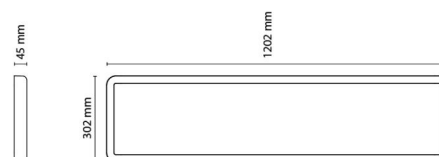

Montering/Tilkobling

Montering: Utenpåliggende, Innendørs
Modul: 300x1200
Tilkobling: Hurtigklemme

Dimensjoner

Lengde (mm) L: 1202
Bredde (mm) W: 302
Høyde (mm) H: 45
Vekt (kg) brutto/netto: 7.66 / 6.785

Forpakning

Forpakkingsstørrelse (mm): 1225 x 337 x 70

7 0 2 1 9 8 2 1 2 4 0 4 4