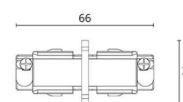

### Montering/Tilkobling

Montering: Utenpåliggende, Innendørs

### Dimensjoner

Lengde (mm) L: 66  
 Bredder (mm) W: 35  
 Høyde (mm) H: 36  
 Vekt (kg) brutto/netto: 0.036 / 0.016

### Forpakning

Forpakkingsstørrelse (mm): 66 x 35 x 36

7 0 2 1 9 8 3 1 2 4 2 9 6