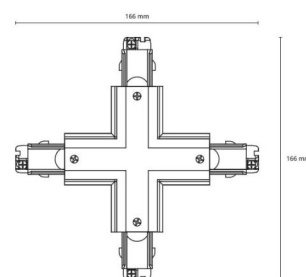

Materialer og overflater

Materiale: Polycarbonat (PC)

Farge: Sort RAL 9004

Montering/Tilkobling

Montering: Utenpåliggende, Innendørs

Dimensjoner

Lengde (mm) L: 166

Bredde (mm) W: 166

Høyde (mm) H: 32

Vekt (kg) brutto/netto: 0.274 / 0.23

Forpakning

Forpakkingsstørrelse (mm): 166 x 166 x 36

7 0 2 1 9 8 3 1 4 4 3 5 5