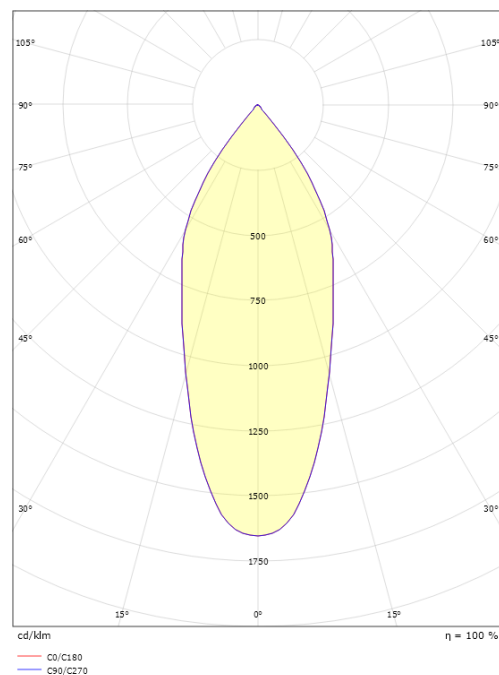

Materiale: Aluminium
 Farge: Sort RAL 9004
 Avskjermingens materiale: Herdet glass

Montering/Tilkobling

Montering: Innfelling, Innendørs / Utendørs
 Tilkobling: Hurtigklemme

Dimensjoner

Høyde (mm) H: 52
 Diameter (mm) D: 90
 Innfellingsdiameter (mm): 83
 Innfellingshøyde (mm): 51
 Avstand til brennbart materiale (mm): 10mm
 Vekt (kg) brutto/netto: 0.43 / 0.38

Forpakning

Forpakkingsstørrelse (mm): 110 x 110 x 110

7 0 2 1 9 8 9 0 3 2 2 5 0