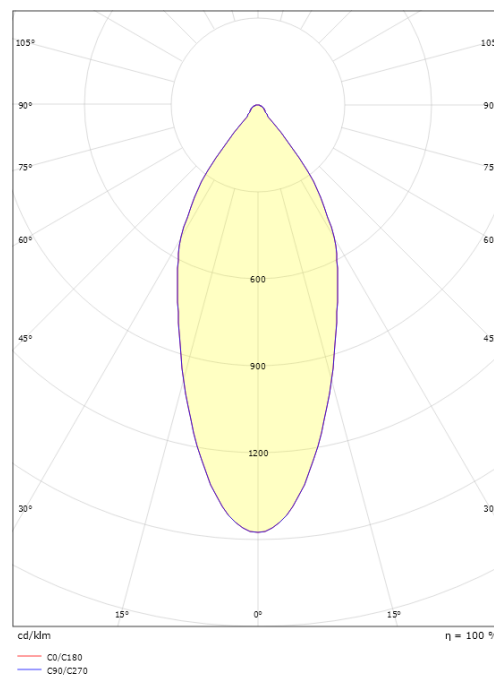

Materialer og overflater

Materiale: Aluminium
 Farge: Hvit
 Avskjermingens materiale: Herdet glass

Montering/Tilkobling

Montering: Innfelling, Innendørs / Utendør
 Tilkobling: Hurtigklemme

Dimensjoner

Høyde (mm) H: 52
 Diameter (mm) D: 90
 Innfellingsdiameter (mm): 83
 Innfellingshøyde (mm): 51
 Avstand til brennbart materiale (mm): 10mm
 Vekt (kg) brutto/netto: 0.43 / 0.38

Forpakning

Forpakkingsstørrelse (mm): 110 x 115 x 110

7 0 2 1 9 8 9 0 3 2 1 4 4