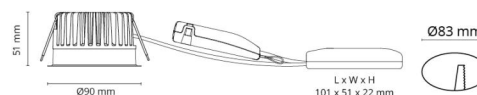

Materialer og overflater

Materiale: Aluminium
 Farge: Hvit
 Avskjermingens materiale: Herdet glass

Montering/Tilkobling

Montering: Innfelling, Innendørs / Utendør
 Tilkobling: Hurtigklemme

Dimensjoner

Høyde (mm) H: 52
 Diameter (mm) D: 90
 Innfellingsdiameter (mm): 83
 Innfellingshøyde (mm): 51
 Avstand til brennbart materiale (mm): 10mm
 Vekt (kg) brutto/netto: 0.43 / 0.38

Forpakning

Forpakkingsstørrelse (mm): 110 x 115 x 110

7 0 2 1 9 8 9 0 3 2 1 4 4