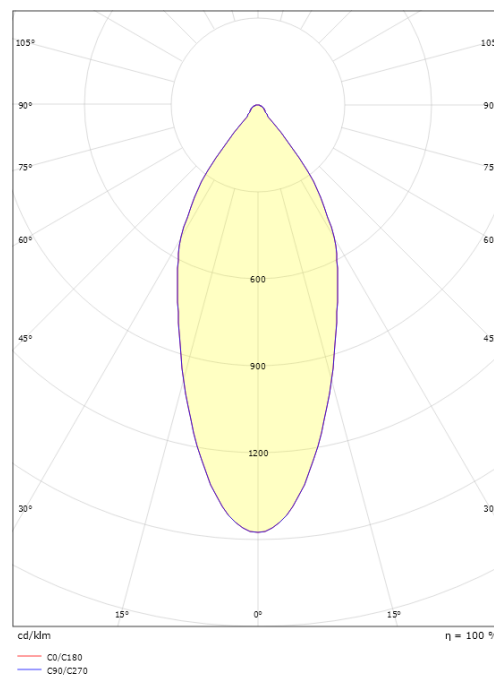

Høyde (mm) H: 52
 Diameter (mm) D: 90
 Innfellingsdiameter (mm): 83
 Innfellingshøyde (mm): 51
 Avstand til brennbart materiale (mm): 10mm
 Vekt (kg) brutto/netto: 0.43 / 0.38

Forpakning

Forpakkingsstørrelse (mm): 110 x 115 x 110