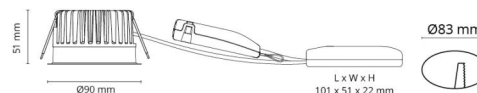

Materialer og overflater

Materiale: Aluminium
 Farge: Hvit RAL 9003
 Avskjermingens materiale: Herdet glass

Montering/Tilkobling

Montering: Innfelling, Innendørs / Utendør
 Tilkobling: Hurtigklemme

Dimensjoner

Høyde (mm) H: 52
 Diameter (mm) D: 90
 Innfellingsdiameter (mm): 83
 Innfellingshøyde (mm): 51
 Avstand til brennbart materiale (mm): 10mm
 Vekt (kg) brutto/netto: 0.43 / 0.38

Forpakning

Forpakkingsstørrelse (mm): 110 x 115 x 110