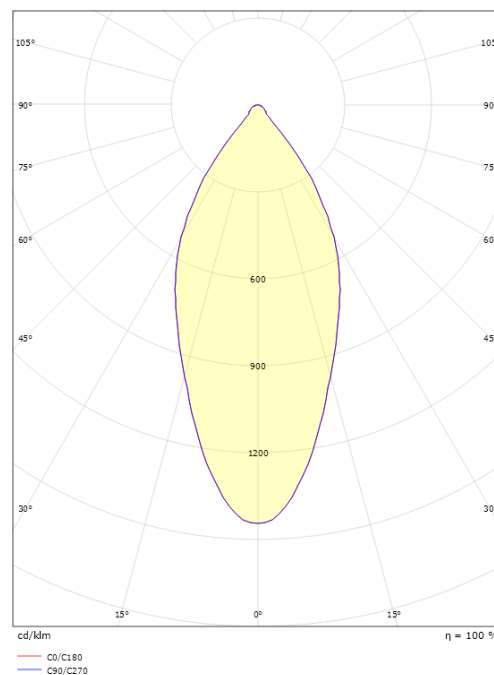

Soft Slim Hvit DimToWarm 550lm 2000-2800K Ra>95 Faseavsnitt

El-nummer: 3201634
 EAN: 7021989032168
 SG artikkelnr: 903216

**Elektrisk**

Watt: 7W
 Systemeffekt (W): 8W
 Spenning: 220-240V

Lysteknikk

Type lyskilde: LED
 Effektiv lysstrøm (lm): 550lm
 Effekt: 69 lm/W
 Fargetemperatur: 2000-2800K
 Fargegjengivelse (Ra/CRI): Ra>95
 MacAdams faktor: SDCM: 3
 Levetid: L90/B10>50.000
 Lysstråling: Direkte
 Optikk: Reflektor
 Lysspredning: 42°
 UGR: UGR<19

Høyde (mm) H: 52
 Diameter (mm) D: 90
 Innfellingsdiameter (mm): 83
 Innfellingshøyde (mm): 51
 Avstand til brennbart materiale (mm): 10mm
 Vekt (kg) brutto/netto: 0.43 / 0.38

Forpakning

Forpakkingsstørrelse (mm): 110 x 115 x 110