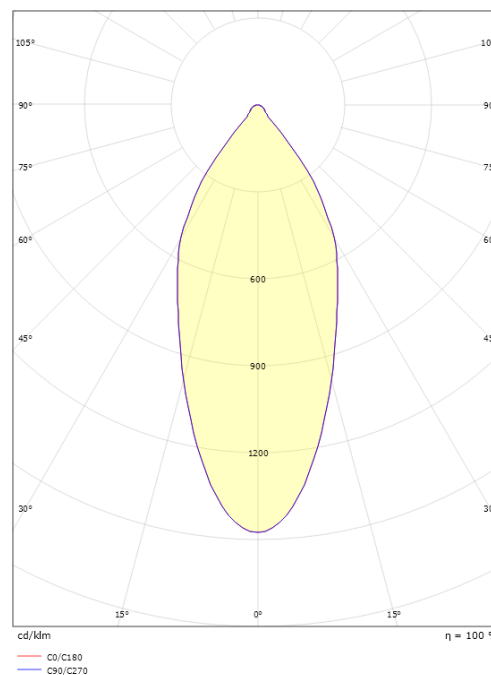

Høyde (mm) H: 52
 Diameter (mm) D: 90
 Innfellingsdiameter (mm): 83
 Innfellingshøyde (mm): 51
 Avstand til brennbart materiale (mm): 10mm
 Vekt (kg) brutto/netto: 0.43 / 0.38

Forpakning

Forpakkingsstørrelse (mm): 110 x 115 x 110