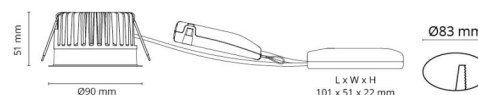

Materialer og overflater

Materiale: Aluminium
 Farge: Hvit RAL 9003
 Avskjermingens materiale: Herdet glass

Montering/Tilkobling

Montering: Innfelling, Innendørs / Utendør
 Tilkobling: Hurtigklemme

Dimensjoner

Høyde (mm) H: 52
 Diameter (mm) D: 90
 Innfellingsdiameter (mm): 83
 Innfellingshøyde (mm): 51
 Avstand til brennbart materiale (mm): 10mm
 Vekt (kg) brutto/netto: 0.43 / 0.38

Forpakning

Forpakkingsstørrelse (mm): 110 x 115 x 110