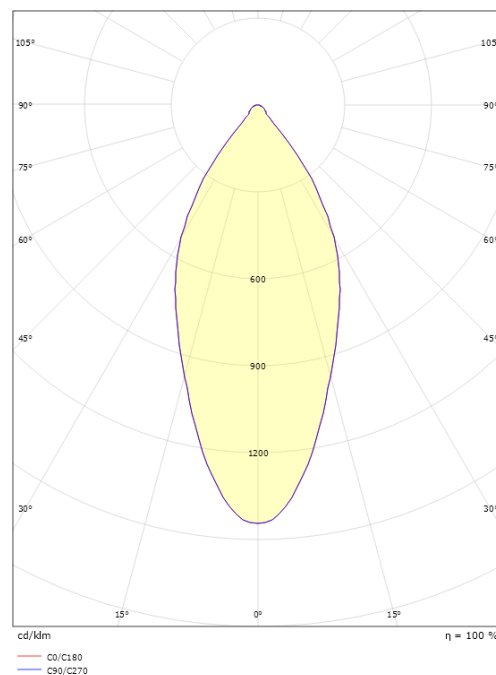

Materiale: Aluminium
 Farge: Hvit RAL 9003
 Avskjermingens materiale: Herdet glass

Montering/Tilkobling

Montering: Innfelling, Innendørs / Utendør
 Tilkobling: Hurtigklemme

Dimensjoner

Høyde (mm) H: 52
 Diameter (mm) D: 90
 Innfellingsdiameter (mm): 83
 Innfellingshøyde (mm): 51
 Avstand til brennbart materiale (mm): 10mm
 Vekt (kg) brutto/netto: 0.43 / 0.38

Forpakning

Forpakkingsstørrelse (mm): 110 x 115 x 110

7 0 2 1 9 8 9 0 3 2 2 4 3