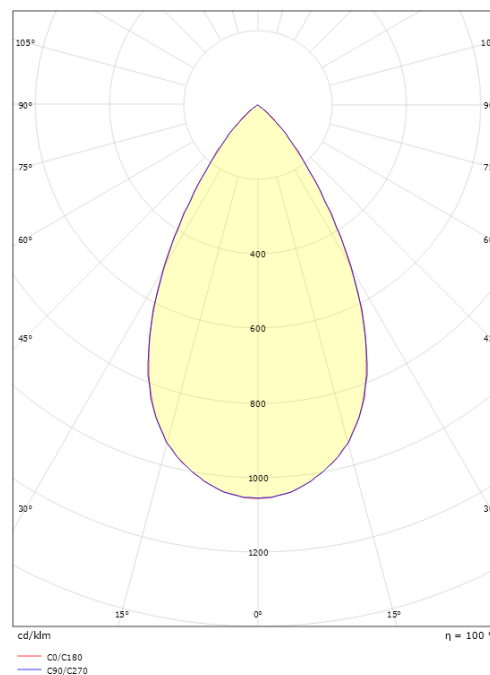

Soft Square Sort 880lm 2700K Ra 98 Faseavsnitt

El-nummer: 3201109
EAN: 7021989032502
SG artikkelnr: 903250

Elektrisk

Systemeffekt (W): 12W
Spenning: 220-240V
Frekvens (Hz): 50/60Hz
Maks. armaturer per sikring: B10: 43, B16: 69, C10: 43, C16: 69

Lysteknikk

Type lyskilde: LED
Effektiv lysstrøm (lm): 880lm
Effekt: 73 lm/W
Fargetemperatur: 2700K
Fargegjengivelse (Ra/CRI): Ra 98
MacAdams faktor: SDCM: 1
Levetid: L80/B10 > 100.000
Lysstråling: Direkte
Optikk: Reflektor
Lysspredning: 60°
UGR: UGR < 19

Dimmetype

Type: Faseavsnitt

Beskyttelse

Isolasjonsklasse: Klasse II SELV

Energi og godkjenning

Inneholder lyskilde med energiklasse: F
Breeam: Oppfyller Hea 01 krav til flimmerfri belysning (In-Use: Hea 05)

Materialer og overflater

Materiale: Aluminium
Farge: Sort RAL 9004

Montering/Tilkobling

Montering: Innfelling, Innendørs
Tilkobling: Hurtigklemme

Dimensjoner

Lengde (mm) L: 95
Bredder (mm) W: 95
Høyde (mm) H: 58
Dybde (D): 57
Innfellingsdiameter (mm): 83
Innfellingshøyde (mm): 57
Vekt (kg) brutto/netto: 0.498 / 0.436

Forpakning

Forpakkingsstørrelse (mm): 170 x 280 x 100

7 0 2 1 9 8 9 0 3 2 5 0 2