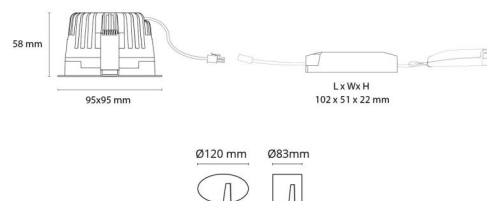

### Montering/Tilkobling

Montering: Innfelling, Innendørs  
 Tilkobling: Hurtigklemme

### Dimensjoner

Lengde (mm) L: 95  
 Bredder (mm) W: 95  
 Høyde (mm) H: 58  
 Dybde (D): 57  
 Innfellingsdiameter (mm): 83  
 Innfellingshøyde (mm): 57  
 Vekt (kg) brutto/netto: 0.498 / 0.436

### Forpakning

Forpakkingsstørrelse (mm): 170 x 280 x 100

7 0 2 1 9 8 9 0 3 2 5 0 2