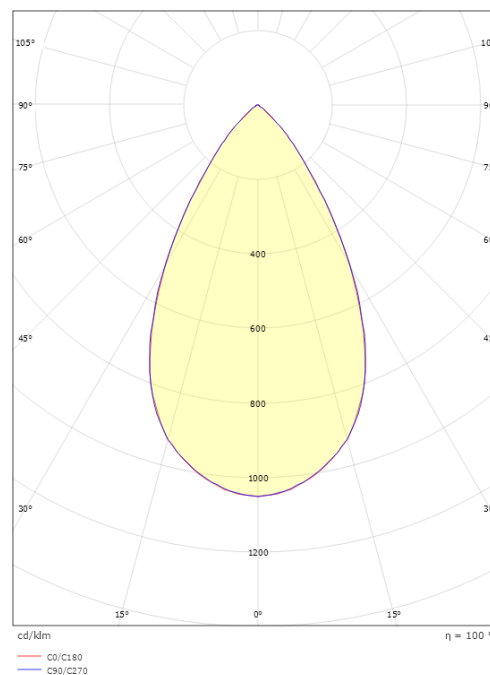

Soft Square

Soft Square Hvit 900lm 2700K Ra 98 Faseavsnitt

El-nummer: 3203344
EAN: 7021989032601
SG artikkelnr: 903260

Elektrisk

Systemeffekt (W): 12W
Spennning: 220-240V
Frekvens (Hz): 50/60Hz
Maks. armaturer per sikring: B10: 19, B16: 30, C10: 31, C16: 51

Lysteknikk

Type lyskilde: LED
Effektiv lysstrøm (lm): 900lm
Effekt: 75 lm/W
Fargetemperatur: 2700K
Fargegjengivelse (Ra/CRI): Ra 98
MacAdams faktor: SDCM: 1
Levetid: L80/B10 > 100.000
Lysstråling: Direkte
Optikk: Reflektor
Lysspredning: 60°
Fotobiologisk sikkerhet: RG 1

Styring

Styring: Faseavsnitt

Beskyttelse

Isolasjonsklasse: Klasse II SELV
IK Klasse: IK10
IP Klasse: IP43

Energi og godkjenning

Inneholder lyskilde med energiklasse: F
Breeam: Oppfyller Hea 01 krav til flimmerfri belysning (In-Use: Hea 05)

Materialer og overflater

Materiale: Aluminium
Farge: Hvit RAL 9003

Montering/Tilkobling

Montering: Innfelling, Innendørs
Tilkobling: Hurtigklemme

Dimensjoner

Lengde (mm) L: 95
Bredde (mm) W: 95
Høyde (mm) H: 58
Dybde (D): 57
Innfellingsdiameter (mm): 83
Vekt (kg) brutto/netto: 0.498 / 0.436

Forpakning

Forpakkingsstørrelse (mm): 170 x 115 x 85

7 0 2 1 9 8 9 0 3 2 6 0 1