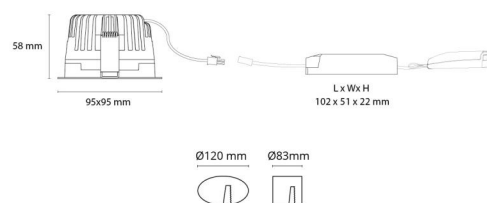

Materialer og overflater

Materiale: Aluminium
Farge: Hvit RAL 9003

Montering/Tilkobling

Montering: Innfelling, Innendørs
Tilkobling: Hurtigklemme

Dimensjoner

Lengde (mm) L: 95
Bredde (mm) W: 95
Høyde (mm) H: 58
Dybde (D): 57
Innfellingsdiameter (mm): 83
Vekt (kg) brutto/netto: 0.498 / 0.436

Forpakning

Forpakkingsstørrelse (mm): 170 x 115 x 85

7 0 2 1 9 8 9 0 3 2 6 0 1