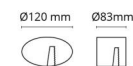

Materialer og overflater

Materiale: Aluminium
 Farge: Hvit RAL 9003

Montering/Tilkobling

Montering: Innfelling, Innendørs
 Tilkobling: 5 pol Linect / hurtigklemme

Dimensjoner

Lengde (mm) L: 95
 Bredder (mm) W: 95
 Høyde (mm) H: 58
 Dybde (D): 57
 Innfellingsdiameter (mm): 83
 Vekt (kg) brutto/netto: 0.564 / 0.487

Forpakning

Forpakkingsstørrelse (mm): 170 x 100 x 115

7 0 2 1 9 8 9 0 3 2 6 2 5