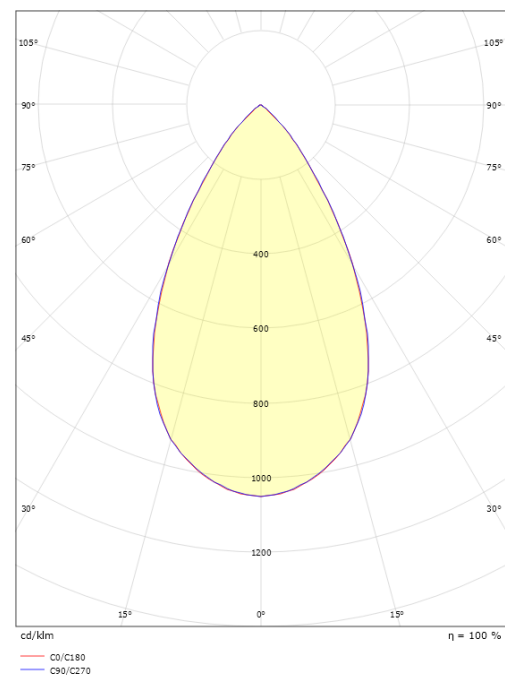

Soft Square Hvit 900lm 2700K Ra 98 DALI / Push Dim

El-nummer: 3203346
EAN: 7021989032625
SG artikkelnr: 903262

Elektrisk

Systemeffekt (W): 12W
Spenning: 220-240V
Frekvens (Hz): 50/60Hz
Maks. armaturer per sikring: B10: 32, B16: 50, C10: 52, C16: 85

Lysteknikk

Type lyskilde: LED
Effektiv lysstrøm (lm): 900lm
Effekt: 75 lm/W
Fargetemperatur: 2700K
Fargegjengivelse (Ra/CRI): Ra 98
MacAdams faktor: SDCM: 1
Levetid: L80/B10 > 100.000
Lysstråling: Direkte
Optikk: Reflektor
Lysspredning: 60°

Dimmetype

Type: DALI / Push Dim

Beskyttelse

Isolasjonsklasse: Klasse II SELV

Energi og godkjenning

Inneholder lyskilde med energiklasse: F
Breeam: Oppfyller Hea 01 krav til flimmerfri belysning (In-Use: Hea 05)

Materialer og overflater

Materiale: Aluminium
Farge: Hvit RAL 9003

Montering/Tilkobling

Montering: Innfelling, Innendørs
Tilkobling: 5 pol Linect / hurtigklemme

Dimensjoner

Lengde (mm) L: 95
Bredder (mm) W: 95
Høyde (mm) H: 58
Dybde (D): 57
Innfellingsdiameter (mm): 83
Vekt (kg) brutto/netto: 0.564 / 0.487

Forpakning

Forpakkingsstørrelse (mm): 170 x 100 x 115

7 0 2 1 9 8 9 0 3 2 6 2 5