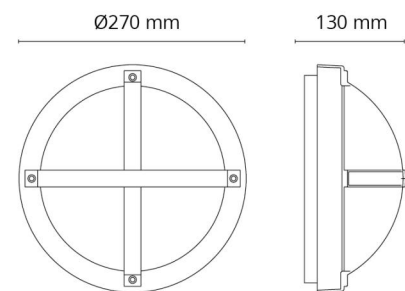

Dimensjoner

Høyde (mm) H: 130
 Diameter (mm) D: 270
 Dybde (D): 130
 Vekt (kg) brutto/netto: 2 / 1.687

Forpakning

Forpakkingsstørrelse (mm): 270 x 270 x 130

7 0 2 1 9 8 6 4 4 5 0 3