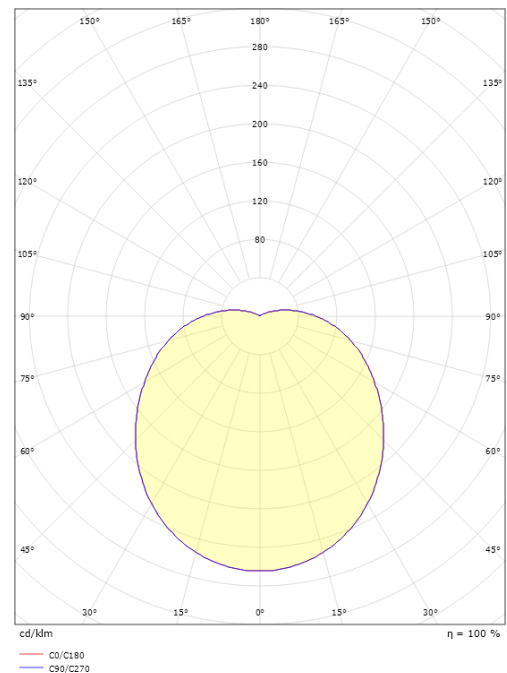

Dimensjoner

Høyde (mm) H: 130
 Diameter (mm) D: 270
 Dybde (D): 130
 Vekt (kg) brutto/netto: 2 / 1.687

Forpakning

Forpakkingsstørrelse (mm): 270 x 270 x 130

7 0 2 1 9 8 6 4 4 5 0 3