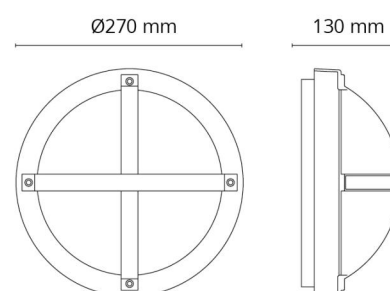

Dimensjoner

Høyde (mm) H: 130
 Diameter (mm) D: 270
 Dybde (D): 130
 Vekt (kg) brutto/netto: 2 / 1.687

Forpakning

Forpakkingsstørrelse (mm): 270 x 270 x 130

7 0 2 1 9 8 6 4 4 5 5 0 3