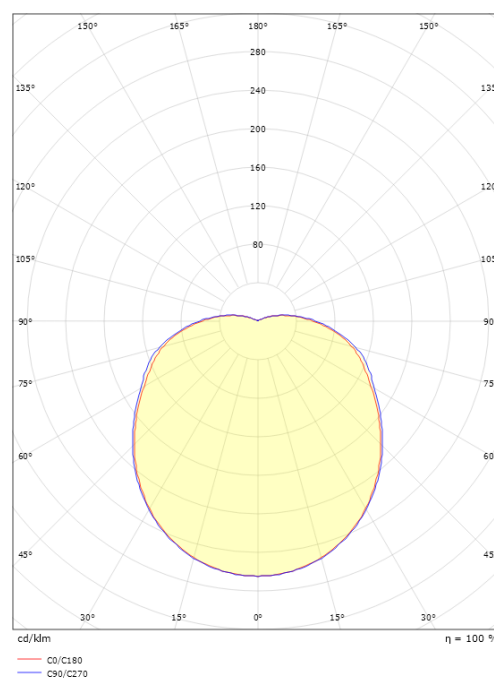

Dimensjoner

Høyde (mm) H: 130
 Diameter (mm) D: 270
 Dybde (D): 130
 Vekt (kg) brutto/netto: 2 / 1.687

Forpakning

Forpakkingsstørrelse (mm): 270 x 270 x 130

7 0 2 1 9 8 6 4 4 5 5 0 3