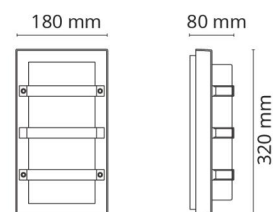

Beskyttelse

Isolasjonsklasse: Klasse I
 Glødetrådtestet: 850°C - 30s

Materialer og overflater

Material: Aluminium
 Farge: Sort RAL 9004
 Avskjermingens materiale: UV-stabilisert polykarbonat

Montering/Tilkobling

Montering: Utenpåliggende, Innendørs / Utendørs
 Tilkobling: Hurtigklemme

Dimensjoner

Lengde (mm) L: 320
 Bredder (mm) W: 180
 Høyde (mm) H: 320
 Dybde (D): 102
 Vekt (kg) brutto/netto: 1.944 / 1.62

Forpakning

Forpakkingsstørrelse (mm): 330 x 190 x 110

7 0 2 1 9 8 6 1 4 5 2 0 5