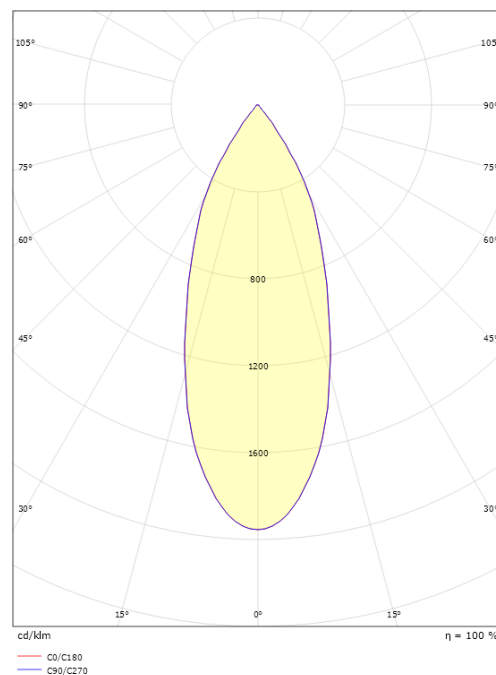

Materiale: Aluminium
 Farge: Hvit RAL 9003
 Avskjermingens materiale: UV-stabilisert polykarbonat

Montering/Tilkobling

Montering: Innfelling, Innendørs

Dimensjoner

Lengde (mm) L: 135
 Bredder (mm) W: 39
 Høyde (mm) H: 135
 Innfellingsdiameter (mm): 83
 Avstand til brennbart materiale (mm): 10mm
 Vekt (kg) brutto/netto: 0.579 / 0.478

Forpakning

Forpakkingsstørrelse (mm): 215 x 100 x 105

7 0 2 1 9 8 3 2 0 7 0 7 4