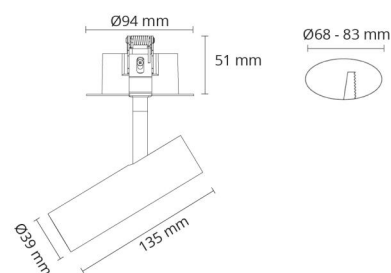

Materiale: Aluminium
 Farge: Hvit RAL 9003
 Avskjermingens materiale: UV-stabilisert polykarbonat

Montering/Tilkobling

Montering: Innfelling, Innendørs

Dimensjoner

Lengde (mm) L: 135
 Bredder (mm) W: 39
 Høyde (mm) H: 135
 Innfellingsdiameter (mm): 83
 Avstand til brennbart materiale (mm): 10mm
 Vekt (kg) brutto/netto: 0.579 / 0.478

Forpakning

Forpakkingsstørrelse (mm): 215 x 100 x 105

7 0 2 1 9 8 3 2 0 7 0 7 4