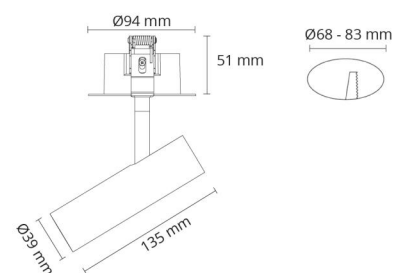

Materiale: Aluminium
 Farge: Sort RAL 9004
 Avskjermingens materiale: UV-stabilisert polykarbonat

Montering/Tilkobling

Montering: Innfelling, Innendørs

Dimensjoner

Lengde (mm) L: 135
 Bredder (mm) W: 39
 Høyde (mm) H: 135
 Innfellingsdiameter (mm): 83
 Avstand til brennbart materiale (mm): 10mm
 Vekt (kg) brutto/netto: 0.579 / 0.478

Forpakning

Forpakkingsstørrelse (mm): 215 x 100 x 105

7 0 2 1 9 8 3 2 0 7 1 0 4