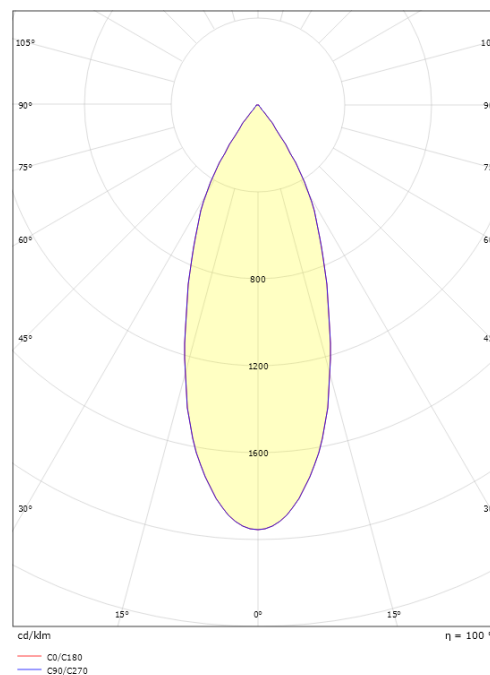

Materiale: Aluminium
 Farge: Sort RAL 9004
 Avskjermingens materiale: UV-stabilisert polykarbonat

Montering/Tilkobling

Montering: Innfelling, Innendørs

Dimensjoner

Lengde (mm) L: 135
 Bredder (mm) W: 39
 Høyde (mm) H: 135
 Innfellingsdiameter (mm): 83
 Avstand til brennbart materiale (mm): 10mm
 Vekt (kg) brutto/netto: 0.579 / 0.478

Forpakning

Forpakkingsstørrelse (mm): 215 x 100 x 105

7 0 2 1 9 8 3 2 0 7 1 0 4