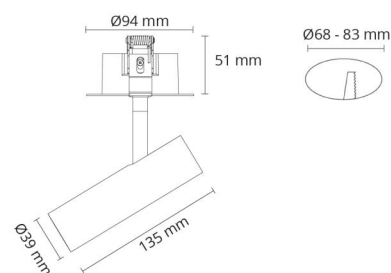

Materiale: Aluminium
 Farge: Sort RAL 9004
 Avskjermingens materiale: UV-stabilisert polykarbonat

Montering/Tilkobling

Montering: Innfelling, Innendørs

Dimensjoner

Lengde (mm) L: 135
 Bredder (mm) W: 39
 Høyde (mm) H: 135
 Innfellingsdiameter (mm): 83
 Avstand til brennbart materiale (mm): 10mm
 Vekt (kg) brutto/netto: 0.579 / 0.478

Forpakning

Forpakkingsstørrelse (mm): 215 x 100 x 105

7 0 2 1 9 8 3 2 0 7 1 1 1