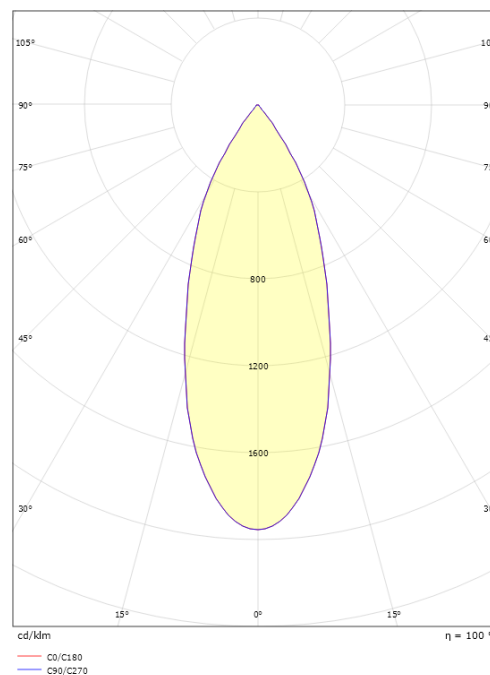

Materiale: Aluminium
 Farge: Sort RAL 9004
 Avskjermingens materiale: UV-stabilisert polykarbonat

Montering/Tilkobling

Montering: Innfelling, Innendørs

Dimensjoner

Lengde (mm) L: 135
 Bredder (mm) W: 39
 Høyde (mm) H: 135
 Innfellingsdiameter (mm): 83
 Avstand til brennbart materiale (mm): 10mm
 Vekt (kg) brutto/netto: 0.579 / 0.478

Forpakning

Forpakkingsstørrelse (mm): 215 x 100 x 105

7 0 2 1 9 8 3 2 0 7 1 1 1