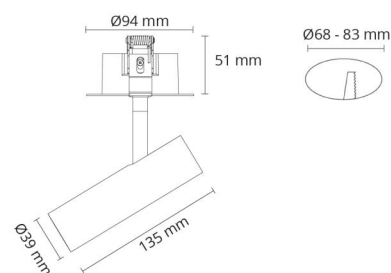

### Montering/Tilkobling

Montering: Innfelling, Innendørs

### Dimensjoner

Lengde (mm) L: 135  
 Bredder (mm) W: 39  
 Høyde (mm) H: 135  
 Innfellingsdiameter (mm): 83  
 Avstand til brennbart materiale (mm): 10mm  
 Vekt (kg) brutto/netto: 0.579 / 0.478

### Forpakning

Forpakkingsstørrelse (mm): 215 x 100 x 105

7 0 2 1 9 8 3 2 0 7 1 2 8