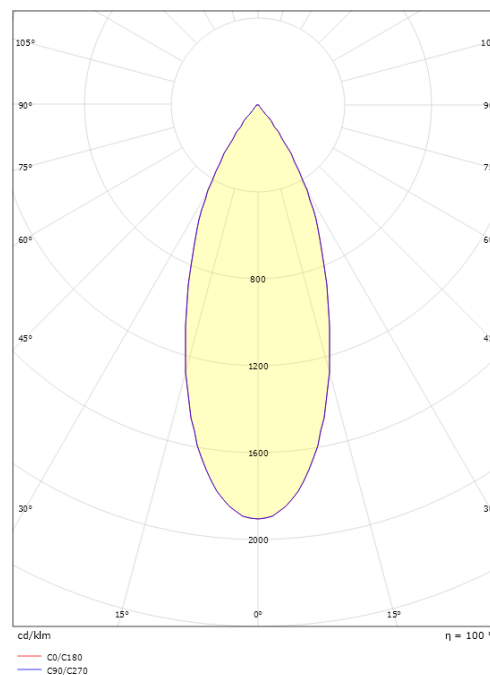

Tube Micro R Sort DimToWarm 590lm 2000-2800K Ra>95 Faseavsnitt

El-nummer: 3203149
EAN: 7021983207128
SG artikkelnr: 320712

Elektrisk

Systemeffekt (W): 12W
Spenning: 220-240V
Frekvens (Hz): 50/60Hz
Maks. armaturer per sikring: B10: 43, B16: 69, C10: 43, C16: 69

Lysteknikk

Type lyskilde: LED
Effektiv lysstrøm (lm): 590lm
Effekt: 49 lm/W
Fargetemperatur: 2000-2800K
Fargegjengivelse (Ra/CRI): Ra>95
MacAdams faktor: SDCM: 2
Levetid: L90/B10>100.000
Lysstråling: Direkte
Optikk: Reflektor
Lysspredning: 36°
Synlig flimmer (SVM): 0.06
Stroboskopisk flimmer (SVM): 0.05

Dimmetype

Type: Faseavsnitt

Beskyttelse

Isolasjonsklasse: Klasse II

Energi og godkjenning

Inneholder lyskilde med energiklasse: F
Breeam: Oppfyller Hea 01 krav til flimmerfri belysning (In-Use: Hea 05)

Materialer og overflater

Materiale: Aluminium
Farge: Sort RAL 9004
Avskjermingens materiale: UV-stabilisert polykarbonat

Montering/Tilkobling

Montering: Innfelling, Innendørs

Dimensjoner

Lengde (mm) L: 135
Bredder (mm) W: 39
Høyde (mm) H: 135
Innfellingsdiameter (mm): 83
Avstand til brennbart materiale (mm): 10mm
Vekt (kg) brutto/netto: 0.579 / 0.478

Forpakning

Forpakkingsstørrelse (mm): 215 x 100 x 105

7 0 2 1 9 8 3 2 0 7 1 2 8