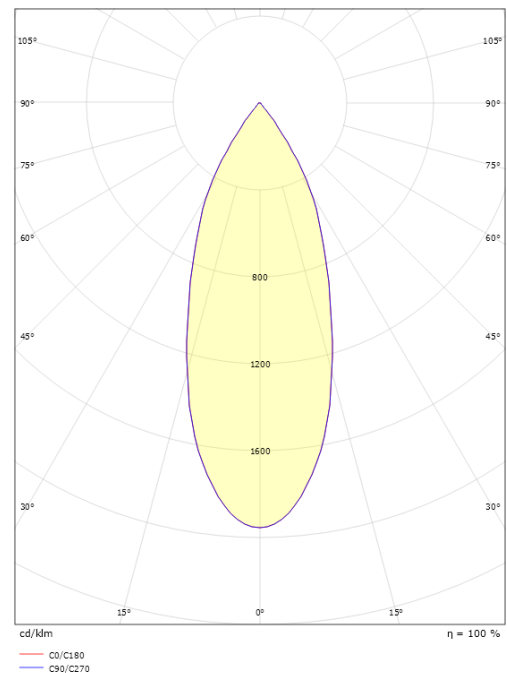

Materiale: Aluminium
 Farge: Hvit RAL 9003
 Avskjermingens materiale: UV-stabilisert polykarbonat

Montering/Tilkobling

Montering: Innfelling, Innendørs

Dimensjoner

Lengde (mm) L: 135
 Bredde (mm) W: 39
 Høyde (mm) H: 135
 Innfellingsdiameter (mm): 83
 Avstand til brennbart materiale (mm): 10mm
 Vekt (kg) brutto/netto: 0.8 / 0.478

Forpakning

Forpakkingsstørrelse (mm): 215 x 100 x 105

7 0 2 1 9 8 3 2 0 7 5 0 0