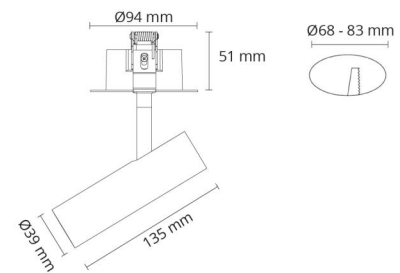

Materiale: Aluminium
 Farge: Hvit RAL 9003
 Avskjermingens materiale: UV-stabilisert polykarbonat

Montering/Tilkobling

Montering: Innfelling, Innendørs

Dimensjoner

Lengde (mm) L: 135
 Bredde (mm) W: 39
 Høyde (mm) H: 135
 Innfellingsdiameter (mm): 83
 Avstand til brennbart materiale (mm): 10mm
 Vekt (kg) brutto/netto: 0.8 / 0.478

Forpakning

Forpakkingsstørrelse (mm): 215 x 100 x 105

7 0 2 1 9 8 3 2 0 7 5 0 0