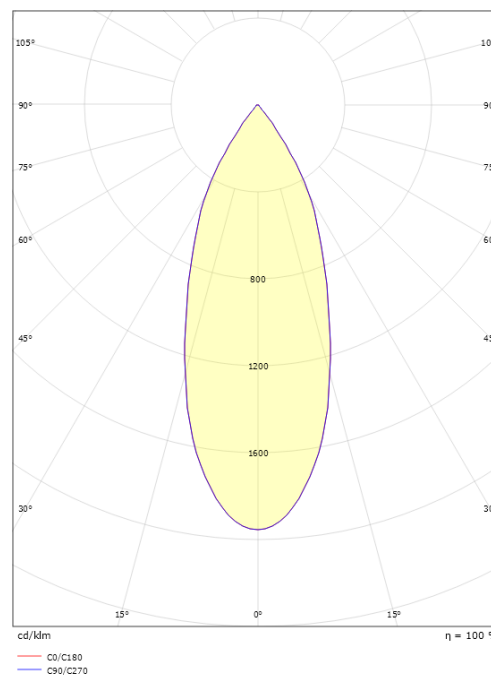

Tube Micro R

Tube Micro R Sort 680lm 2700K Ra 98 DALI

El-nummer: 3209011
EAN: 7021983207531
SG artikkelnr: 320753

Elektrisk

Systemeffekt (W): 15W
Spennning: 220-240V
Frekvens (Hz): 50/60Hz

Lysteknikk

Type lyskilde: LED
Effektiv lysstrøm (lm): 680lm
Effekt: 45 lm/W
Fargetemperatur: 2700K
Fargegjengivelse (Ra/CRI): Ra 98
MacAdams faktor: SDCM: 2
Levetid: L90/B10>100.000
Lysstråling: Direkte
Optikk: Reflektor
Lysspredning: 36°

Materiale: Aluminium
Farge: Sort RAL 9004
Avskjermingens materiale: UV-stabilisert polykarbonat

Montering/Tilkobling

Montering: Innfelling, Innendørs

Dimensjoner

Lengde (mm) L: 135
Bredde (mm) W: 39
Høyde (mm) H: 135
Innfellingsdiameter (mm): 83
Avstand til brennbart materiale (mm): 10mm
Vekt (kg) brutto/netto: 0.8 / 0.478

Forpakning

Forpakkingsstørrelse (mm): 215 x 100 x 105

7 0 2 1 9 8 3 2 0 7 5 3 1