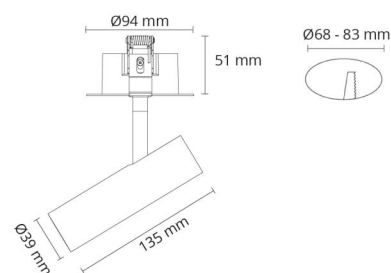

Materiale: Aluminium
Farge: Sort RAL 9004
Avskjermingens materiale: UV-stabilisert polykarbonat

Montering/Tilkobling

Montering: Innfelling, Innendørs

Dimensjoner

Lengde (mm) L: 135
Bredde (mm) W: 39
Høyde (mm) H: 135
Innfellingsdiameter (mm): 83
Avstand til brennbart materiale (mm): 10mm
Vekt (kg) brutto/netto: 0.8 / 0.478

Forpakning

Forpakkingsstørrelse (mm): 215 x 100 x 105

7 0 2 1 9 8 3 2 0 7 5 3 1