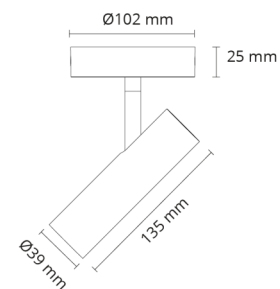

### Montering/Tilkobling

Montering: Utenpåliggende, Innendørs

### Dimensjoner

Lengde (mm) L: 135  
 Bredder (mm) W: 39  
 Høyde (mm) H: 25  
 Diameter (mm) D: 102  
 Vekt (kg) brutto/netto: 0,523 / 0,428

### Forpakning

Forpakkingsstørrelse (mm): 185 x 106 x 106

7 0 2 1 9 8 3 2 0 8 1 1 8