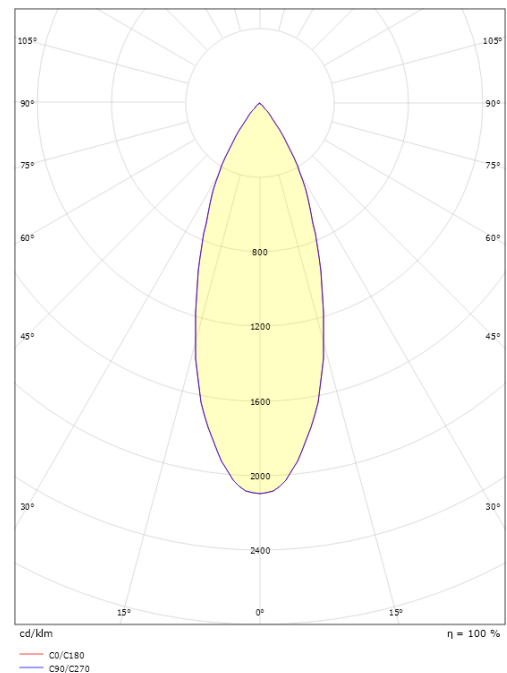

Tube Micro S Sort DimToWarm 340lm 2000-2800K Ra>95

El-nummer: 3205376
EAN: 7021983208118
SG artikkelnr: 320811

Elektrisk

Systemeffekt (W): 7W
Spenning: 220-240V
Frekvens (Hz): 50/60Hz
Maks. armaturer per sikring: B10: 180, B16: 290, C10: 180, C16: 290

Lysteknikk

Type lyskilde: LED
Effektiv lysstrøm (lm): 340lm
Effekt: 49 lm/W
Fargetemperatur: 2000-2800K
Fargegjengivelse (Ra/CRI): Ra>95
MacAdams faktor: SDCM: 2
Levetid: L90/B10>50.000
Lysstråling: Direkte
Optikk: Reflektor
Lysspredning: 36°
UGR: UGR<19
Synlig flimmer (SVM):
Stroboskopisk flimmer (SVM): 0.01

Beskyttelse

Isolasjonsklasse: Klasse II

Energi og godkjenning

Inneholder lyskilde med energiklasse: F
Breeam: Oppfyller Hea 01 krav til flimmerfri belysning (In-Use: Hea 05)

Materialer og overflater

Materiale: Aluminium
Farge: Sort RAL 9004
Avskjermingens materiale: UV-stabilisert polykarbonat

Montering/Tilkobling

Montering: Utenpåliggende, Innendørs

Dimensjoner

Lengde (mm) L: 135
Bredder (mm) W: 39
Høyde (mm) H: 25
Diameter (mm) D: 102
Vekt (kg) brutto/netto: 0,523 / 0,428

Forpakning

Forpakkingsstørrelse (mm): 185 x 106 x 106

7 0 2 1 9 8 3 2 0 8 1 1 8