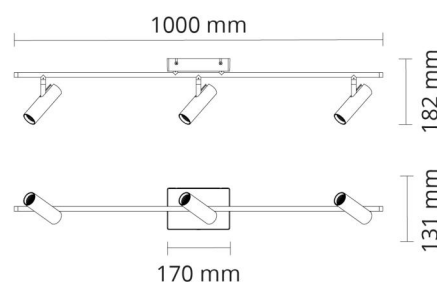

Materialer og overflater

Materiale: Aluminium
 Farge: Hvit RAL 9003
 Avskjermingens materiale: UV-stabilisert polykarbonat

Montering/Tilkobling

Montering: Utenpåliggende, Innendørs
 Tilkobling: Hurtigklemme

Dimensjoner

Lengde (mm) L: 1000
 Bredder (mm) W: 131
 Høyde (mm) H: 182
 Vekt (kg) brutto/netto: 2.022 / 1.316

Forpakning

Forpakkingsstørrelse (mm): 1010 x 138 x 160

7 0 2 1 9 8 3 2 0 7 0 1 2