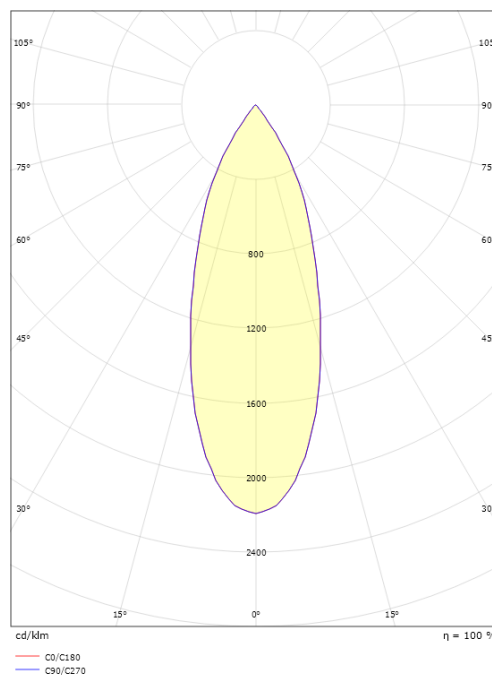

Dimensjoner

Lengde (mm) L: 1000
 Bredder (mm) W: 131
 Høyde (mm) H: 182
 Vekt (kg) brutto/netto: 2.022 / 1.316

Forpakning

Forpakkingsstørrelse (mm): 1010 x 138 x 160

7 0 2 1 9 8 3 2 0 7 0 1 2