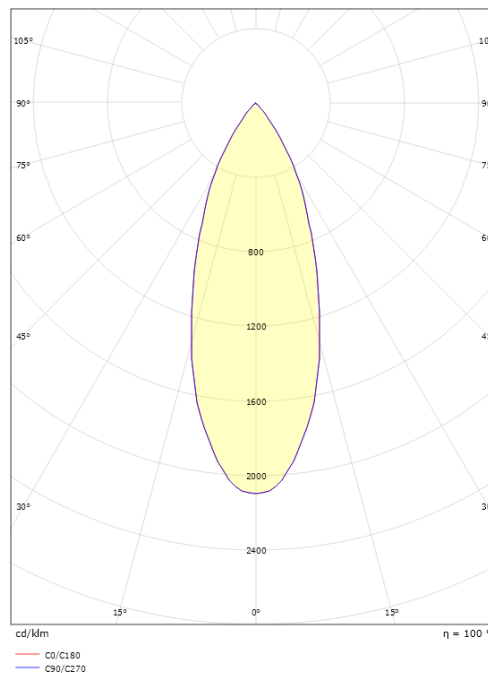

Tube Micro Track Hvit DimToWarm 960lm 2000-2800K Ra>95 Faseavsnitt

El-nummer: 3200344
EAN: 7021983207036
SG artikkelnr: 320703

Elektrisk

Systemeffekt (W): 18W
Spenning: 220-240V
Frekvens (Hz): 50/60Hz
Maks. armaturer per sikring: B10: 43, B16: 69, C10: 43, C16: 69

Lysteknikk

Type lyskilde: LED
Effektiv lysstrøm (lm): 960lm
Effekt: 53 lm/W
Fargetemperatur: 2000-2800K
Fargegjengivelse (Ra/CRI): Ra>95
MacAdams faktor: SDCM: 2
Levetid: L80/B20>50.000
Lysstråling: Direkte
Optikk: Reflektor
Lysspredning: 40°

Dimmetype

Type: Faseavsnitt

Beskyttelse

Isolasjonsklasse: Klasse I

Energi og godkjenning

Inneholder lyskilde med energiklasse: F

Breem: Oppfyller Hea 01 krav til flimmerfri belysning (In-Use: Hea 05)

Byggvarubedømming: Ja

Materialer og overflater

Materiale: Aluminium

Farge: Hvit RAL 9003

Avskjermingens materiale: UV-stabilisert polykarbonat

Montering/Tilkobling

Montering: Utenpåliggende, Innendørs

Tilkobling: Hurtigklemme

Dimensjoner

Lengde (mm) L: 1000

Bredde (mm) W: 131

Høyde (mm) H: 182

Vekt (kg) brutto/netto: 2.022 / 1.316

Forpakning

Forpakkingsstørrelse (mm): 1010 x 138 x 160

7 0 2 1 9 8 3 2 0 7 0 3 6