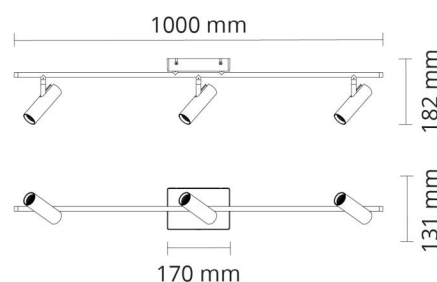

### Dimensjoner

Lengde (mm) L: 1000

Bredde (mm) W: 131

Høyde (mm) H: 182

Vekt (kg) brutto/netto: 2.022 / 1.316

### Forpakning

Forpakkingsstørrelse (mm): 1010 x 138 x 160

7 0 2 1 9 8 3 2 0 7 0 3 6