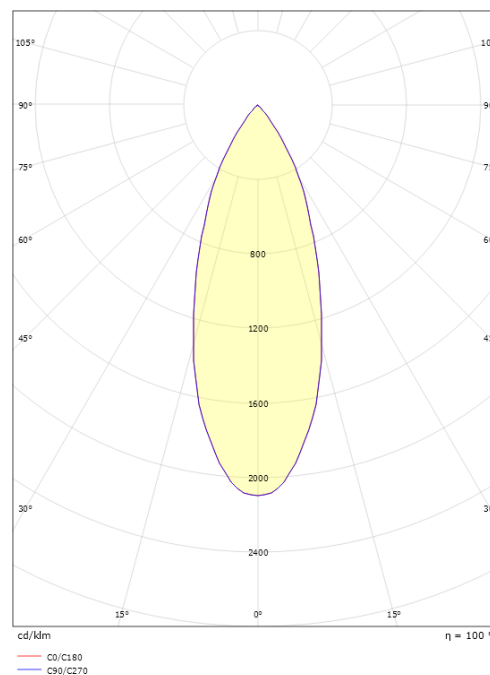

Lengde (mm) L: 1000

Bredde (mm) W: 131

Høyde (mm) H: 182

Vekt (kg) brutto/netto: 2.022 / 1.316

Forpakning

Forpakkingsstørrelse (mm): 1010 x 138 x 160

7 0 2 1 9 8 3 2 0 7 0 4 3