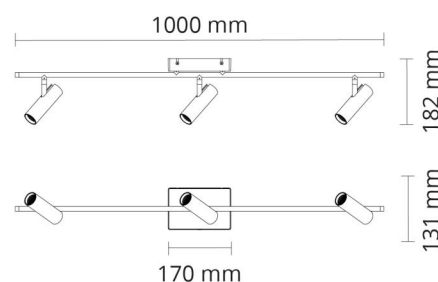

Materialer og overflater

Materiale: Aluminium

Farge: Sort RAL 9004

Avskjermingens materiale: UV-stabilisert polykarbonat

Montering/Tilkobling

Montering: Utenpåliggende, Innendørs

Tilkobling: Hurtigklemme

Dimensjoner

Lengde (mm) L: 1000

Bredde (mm) W: 131

Høyde (mm) H: 182

Vekt (kg) brutto/netto: 2.022 / 1.316

Forpakning

Forpakkingsstørrelse (mm): 1010 x 138 x 160

7 0 2 1 9 8 3 2 0 7 0 4 3