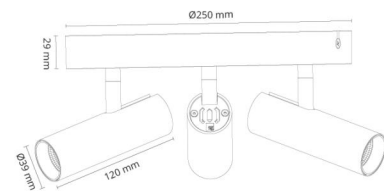

### Montering/Tilkobling

Montering: Utenpåliggende, Innendørs

### Dimensjoner

Høyde (mm) H: 29  
 Diameter (mm) D: 250  
 Avstand til brennbart materiale (mm): 5mm  
 Vekt (kg) brutto/netto: 1.793 / 1.504

### Forpakning

Forpakkingsstørrelse (mm): 255 x 260 x 110

7 0 2 1 9 8 3 2 0 6 9 4 7