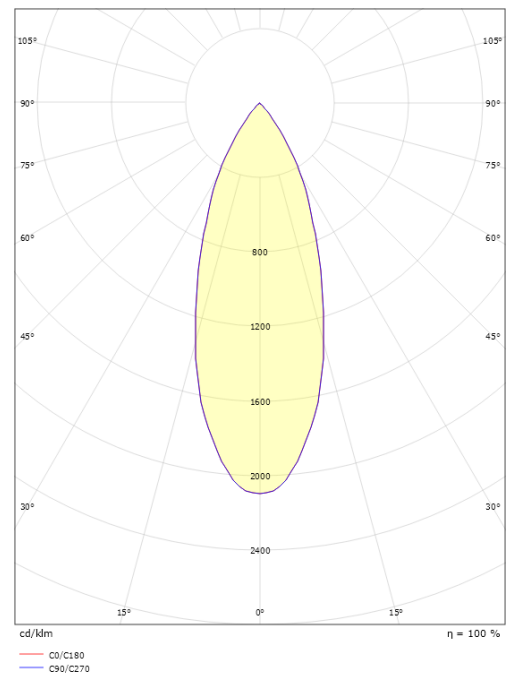

Tube Micro Trio Hvit DimToWarm 960lm 2000-2800K Ra>95 Faseavsnitt

El-nummer: 3200320
EAN: 7021983206947
SG artikkelnr: 320694
Erstatte: 912834, 912805

Elektrisk

Systemeffekt (W): 18W
Spenning: 220-240V
Frekvens (Hz): 50/60Hz
Maks. armaturer per sikring: B10: 43, B16: 69, C10: 43, C16: 69

Lysteknikk

Type lyskilde: LED
Effektiv lysstrøm (lm): 960lm
Effekt: 53 lm/W
Fargetemperatur: 2000-2800K
Fargegjengivelse (Ra/CRI): Ra>95
MacAdams faktor: SDCM: 2
Levetid: L80/B20>50.000
Optikk: Reflektor medium
Lysspredning: 40°

Dimmetype

Type: Faseavsnitt

Beskyttelse

Isolasjonsklasse: Klasse II

Energi og godkjenning

Inneholder lyskilde med energiklasse: F
Breeam: Oppfyller Hea 01 krav til flimmerfri belysning (In-Use: Hea 05)
Byggvarubedømming: Ja

Materialer og overflater

Materiale: Aluminium
Farge: Hvit RAL 9003 matt
Avskjermings materiale: UV-stabilisert polykarbonat

Montering/Tilkobling

Montering: Utenpåliggende, Innendørs

Dimensjoner

Høyde (mm) H: 29
Diameter (mm) D: 250
Avstand til brennbart materiale (mm): 5mm
Vekt (kg) brutto/netto: 1.793 / 1.504

Forpakning

Forpakkingsstørrelse (mm): 255 x 260 x 110

7 0 2 1 9 8 3 2 0 6 9 4 7