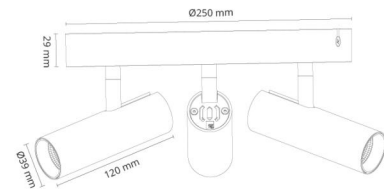

Ja

Materialer og overflater

Materiale: Aluminium
 Farge: Sort RAL 9004
 Avskjermingsmateriale: UV-stabilisert polykarbonat

Montering/Tilkobling

Montering: Utenpåliggende, Innendørs

Dimensjoner

Høyde (mm) H: 29
 Diameter (mm) D: 250
 Avstand til brennbart materiale (mm): 5mm
 Vekt (kg) brutto/netto: 1.793 / 1.504

Forpakning

Forpakkingsstørrelse (mm): 255 x 260 x 110

7 0 2 1 9 8 3 2 0 6 9 5 4