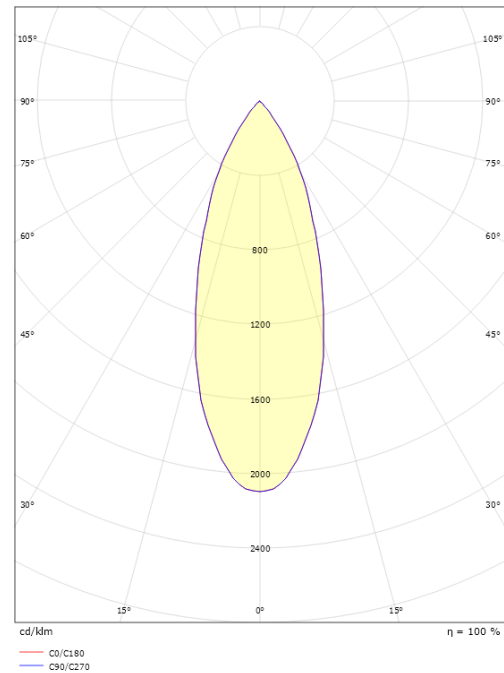

Tube Micro Trio Sort DimToWarm 960lm 2000-2800K Ra>95 Faseavsnitt

El-nummer: 3200321
EAN: 7021983206954
SG artikkelnr: 320695

Elektrisk

Systemeffekt (W): 18W
Spenning: 220-240V
Frekvens (Hz): 50/60Hz
Maks. armaturer per sikring: B10: 43, B16: 69, C10: 43, C16: 69

Lysteknikk

Type lyskilde: LED
Effektiv lysstrøm (lm): 960lm
Effekt: 53 lm/W
Fargetemperatur: 2000-2800K
Fargegjengivelse (Ra/CRI): Ra>95
MacAdams faktor: SDCM: 2
Levetid: L80/B20>50.000
Optikk: Reflektor medium
Lysspredning: 40°

Dimmetype

Type: Faseavsnitt

Beskyttelse

Isolasjonsklasse: Klasse II

Energi og godkjenning

Inneholder lyskilde med energiklasse: F
Breeam: Oppfyller Hea 01 krav til flimmerfri belysning (In-Use: Hea 05)

Byggvarubedømming:

Ja

Materialer og overflater

Materiale: Aluminium
Farge: Sort RAL 9004
Avskjermingsmateriale: UV-stabilisert polykarbonat

Montering/Tilkobling

Montering: Utenpåliggende, Innendørs

Dimensjoner

Høyde (mm) H: 29
Diameter (mm) D: 250
Avstand til brennbart materiale (mm): 5mm
Vekt (kg) brutto/netto: 1.793 / 1.504

Forpakning

Forpakkingsstørrelse (mm): 255 x 260 x 110

7 0 2 1 9 8 3 2 0 6 9 5 4